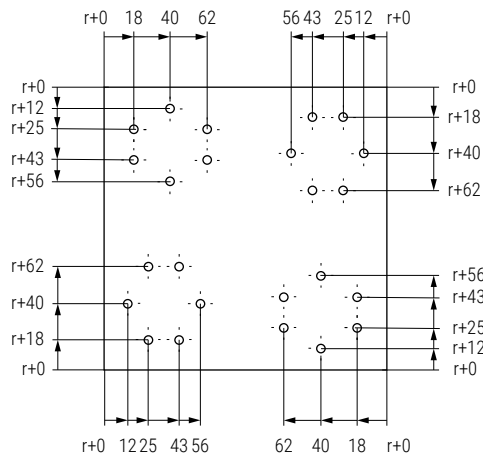

Mecanizado

	NOMBRE	FIRMA	FECHA	DESCRIPCIÓN:
DIBUJ.	AG		01/02/2022	Placa enganche cuña. Para pata de mesa 1 Juego : 4 patas
VERIF.	AG			
APROB.				
FABR.				Material: zamak
CALID.				Unidades envase: 1 juego
				Unidades embalaje:
				Peso: 1,196kg.

Verdú®

Cód. Artículo:	Acabado
1158.3	gris RAL 9006
1158.4	níquel sat
1158.5	cromo

A4

www.verdustore.com

ESCALA: 1:2

HOJA 1 DE 1