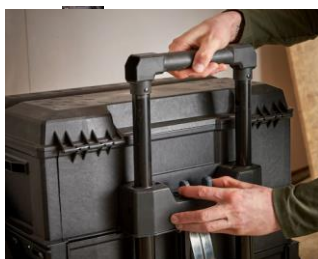

# Taller móvil FatMax® CANTILEVER

1-94-210

Hacer que los módulos se desconecten entre sí	No
Tipo de producto sobre ruedas	Taller de rodadura
Tapa organizadora	No
Capacidad de peso	9.9 Kg
Módulos - Contenedor profundo	Sí x 1
Ancho del producto	55 cm
Capacidad	85.7 l
Módulos - Organizador	Sí x 1
Material de bisagra	Bisagra metálica
Altura del producto	73.3 cm
Módulos - Shallow Toolbox	No
Bloqueable	Sí
Peso del producto	9.88 Kg
Material de cierre	Pestillo metálico
Número de ruedas	2
Tamaño (sobre ruedas)	Grande
Tipo de identificador de producto	Bi-Material
Tipo sobre ruedas	Taller de rodadura
Sobre ruedas	Sí
Profundidad	412 mm
V-Groove para madera	Sí
Número de piezas	
Peso bruto del producto	9.88 Kg
Módulos - Cajón	No
Módulos - Deep Toolbox	Sí x 1
Longitud del producto	54.9 cm
Bandeja Tote	Sí