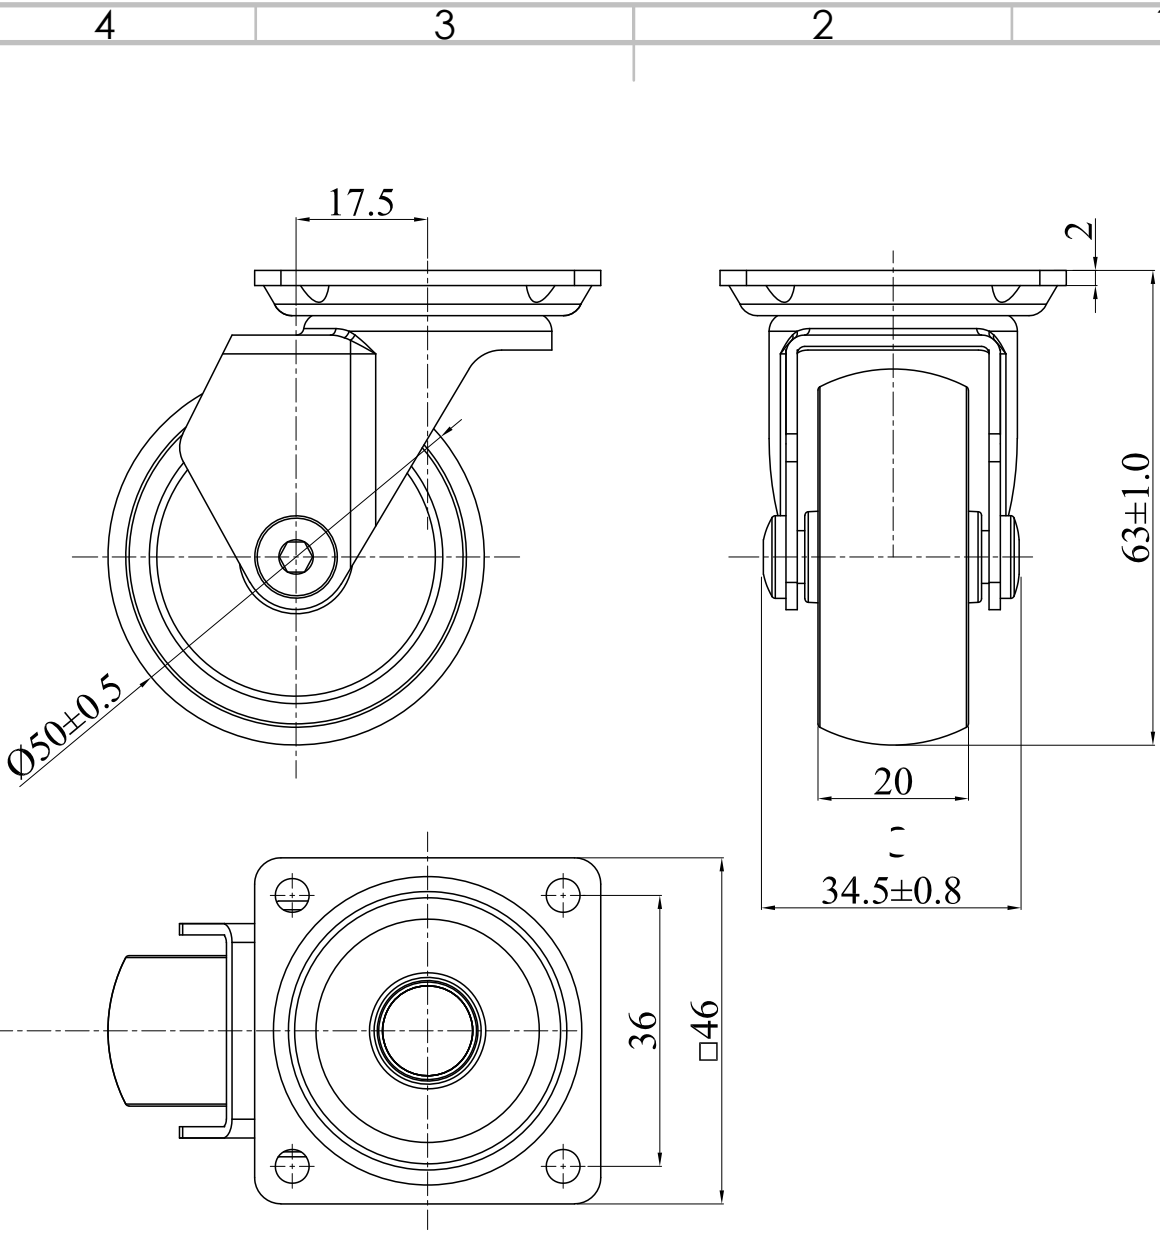

	NOMBRE	FIRMA	FECHA	DESCRIPCIÓN: Rueda EMMA III Altura total 63mm Capacidad de carga dinámica 50kg. Con freno Soporte de placa
DIBUJ.	AG		14/06/2024	
VERIF.	AG			
APROB.				
FABR.				
CALID.				
				Unidades envase: 1 unidad
				Unidades embalaje: 100 unidades
<a href="http://www.verdustore.com">www.verdustore.com</a>				Peso:0,1260Kg

Contigo desde 1893			
<b>Verdú</b> ®			
Código	Rueda	Material	Acabado
1226.31	Ø50	acero-policarbonato	negro
			A4
ESCALA:1:1		HOJA 1 DE 1	

	NOMBRE	FIRMA	FECHA	DESCRIPCIÓN:
DIBUJ.	AG		14/06/2024	Rueda EMMA III Altura total 63mm
VERIF.	AG			Capacidad de carga dinámica 50kg.
APROB.				Soporte de placa
FABR.				
CALID.				Unidades envase: 1 unidad
				Unidades embalaje: 100 unidades
				Peso: 0,1350Kg

# Verdú®

Código	Rueda	Material	Acabado
1226.32	Ø50	acero-policarbonato	negro

A4

ESCALA: 1:1 HOJA 1 DE 1

[www.verdustore.com](http://www.verdustore.com)