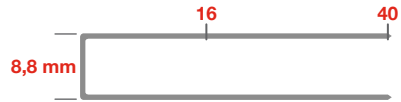

simG92 — 1205092

REFERENCIA 1205092

CÓDIGO EAN 8429586903918

PRODUCTO Grapadora neumática de grapa media simG92

PRESENTACIÓN Maleta

UDS. / EMBALAJE 1

### INFORMACIÓN

274 mm

5 - 8 bar

92  
(16 - 40 mm)

310 mm

1,900 kg

160 Π

mod 92