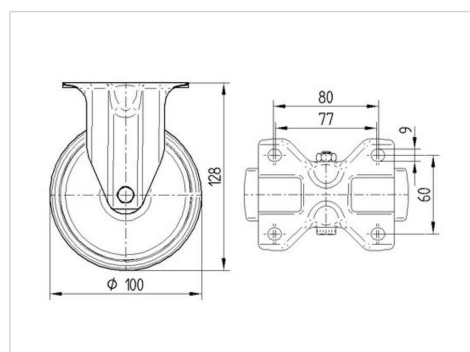

ALPHA

3478POO100P62 Rad natur

EAN 4031582406665

Rueda fija, Chapa de acero, con pletina zincada brillante, eje de rueda atornillado, pletina de fijación.

Núcleo de rueda de polipropileno, buje liso

BETTER MOBILITY. BETTER LIFE.

La foto puede diferir del producto original

Datos técnicos

Diámetro de la rueda	100 mm
Ancho de la rueda	36 mm
Medida de pletina	103 x 85 mm
Distancia de agujeros	80/77 x 60 mm
Diámetro de agujero	9 mm
Altura total	128 mm
Temperatura	- 20 / + 60 °C
Normal	EN 12532
Peso de la rueda	0.435 kg
Dureza del bandaje	Shore D 65
Capacidad de carga	150 kg
Capacidad de carga estática	300 kg

Dimensiones

Ventajas en un vistazo

Resistencia a la rodadura	● ● ● ○ ○
Ruido de movimiento	● ● ● ○ ○
Desgaste	● ● ● ● ●
Protección contra el óxido	● ● ● ○ ○

ALPHA

3478POO100P62 Rad natur

EAN 4031582406665

BETTER MOBILITY. BETTER LIFE.

Estructura y montaje