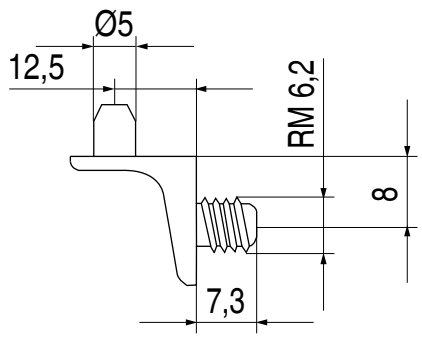

4 3 2 1

b

F

F

E

E

D

D