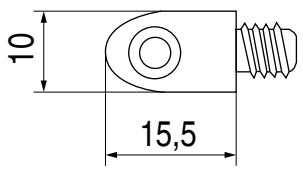

4 3 2 1

b

F

F

E

E

D

D

C

C

B

B

A

A

	NOMBRE	FIRMA	FECHA	DESCRIPCIÓN:
DIBUJ.	AG		12/06/2021	Soporte estante con pivote, rosca madera d6,2 mm
VERIF.	AG			REXO
APROB.				
FABR.				
CALID.				

		Cód. Artículo:	Acabado	Material
		1366.161	niquelado	Zamak
CANTIDAD: 250 unds				
A4				

www.verdustore.com

PESO: ESCALA: HOJA 1 DE 1

4 3 2 1