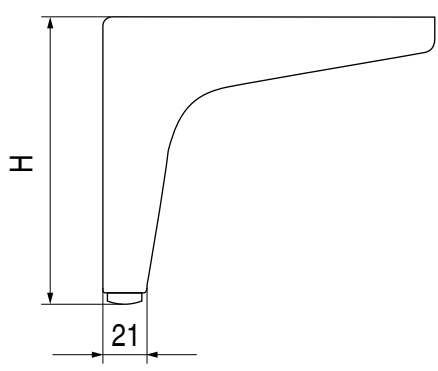

4 3 2 1

F

F

E

E

D

D

C

C

B

B

- Con pistón antideslizante.

A

A

	NOMBRE	FIRMA	FECHA
DIBUJ.	AG		20/07/2021
VERIF.	AG		
APROB.			
FABR.			
CALID.			

Verdú®

MATERIAL: Plástico Taco de TPU		Cód. Artículo:	ACABADO:	H:	A4
Unidades Embalaje: 70 unidades		1370.1	Madera	70	
PESO: 0,05kg		1370.2	Madera	135	

www.verdustore.com

ESCALA: 1:2 HOJA 1 DE 1

4 3 2 1