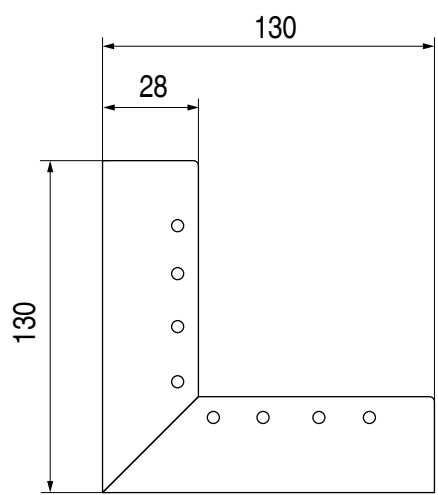

4 3 2 1

F

F

E

E

D

D

C

MATERIAL: Plástico Taco de TPU		Cód. Artículo:	ACABADO:	H:	A4
Unidades Embalaje: 70 unidades		1370.1	Madera	70	
PESO: 0,05kg		1370.2	Madera	135	

www.verdustore.com

ESCALA: 1:2 HOJA 1 DE 1

4 3 2 1