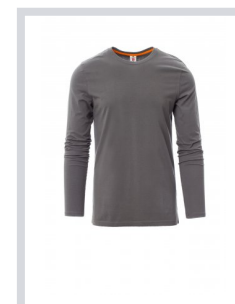

BLANCO

HUMO