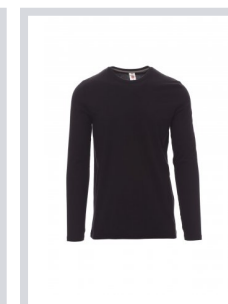

AZUL REAL

NEGRO