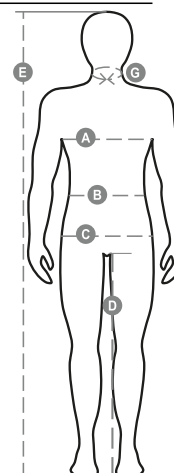

PINETA

000893-0033

Camiseta de manga larga y cuello redondo para hombre, con banda elástica en cuello de elastano de 1,5 cm con pespunte superior en la parte delantera, cinta de refuerzo de contraste de hombro a hombro visible en la parte interior del cuello, costuras elásticas, costuras laterales

Composición: 100 % ALGODÓN

Apariencia: JERSEY

Peso: 165 GR/MQ

Tallas: XS-S-M-L-XL-XXL-3XL-4XL-5XL

Embalaje: 5/50

HECHO EN: HECHO EN BANGLADESH

HS CODE: 61091000

Colores

Guía de tallas

International Sizes	XXS		XS		S		M		L		XL		XXL		3XL		4XL		5XL	
IT - DE	36	38	40	42	44	46	48	50	52	54	56	58	60	62	64	66	68	70	72	74
FR - ES	32	34	36	38	40	42	44	46	48	50	52	54	56	58	60	62	64	66	68	70
UK Top	29	30	31	33	34	36	38	39	41	42	44	46	47	48	50	52	53	55	56	58
UK Trousers	25	27	28	29	30	32	33	34	36	38	40	41	43	45	46	48	49	51	52	54
(G) - cm	37	37	38	38	39	39	40	40	41	41	42,5	42,5	44	44	45	45	46	46	47	47
(G) - in	14½	14½	15	15	15½	15½	15¾	15¾	16	16	16¾	16¾	17¼	17¼	17¾	17¾	18	18	18½	18½
(A) - cm	72	76	80	84	88	92	96	100	104	108	112	116	120	124	128	132	136	140	144	148
(A) - in	28	30	31	33	34	36	38	39	41	42	44	46	47	48	50	52	53	55	56	58
(B) - cm	64	68	72	74	76	80	84	88	92	96	100	104	108	112	116	120	124	128	132	136
(B) - in	25	27	28	29	30	32	33	34	36	38	40	41	43	45	46	48	49	51	52	54
(C) - cm	80	84	88	90	92	96	100	104	108	112	116	120	124	128	132	136	140	144	148	152
(C) - in	31	33	34	35	36	38	39	41	42	44	46	47	49	50	52	53	55	56	58	59
(D) - cm	82	82	84	84	85	85	86	86	87	87	88	88	88	88	88	88	89	89	89	89
(D) - in	32	32	33	33	33	33	33	33	34	34	34	34	34	34	34	34	35	35	35	35
(E) - cm	170/181				175/187				175/189											
(E) - in	67/71				69/73				69/75											