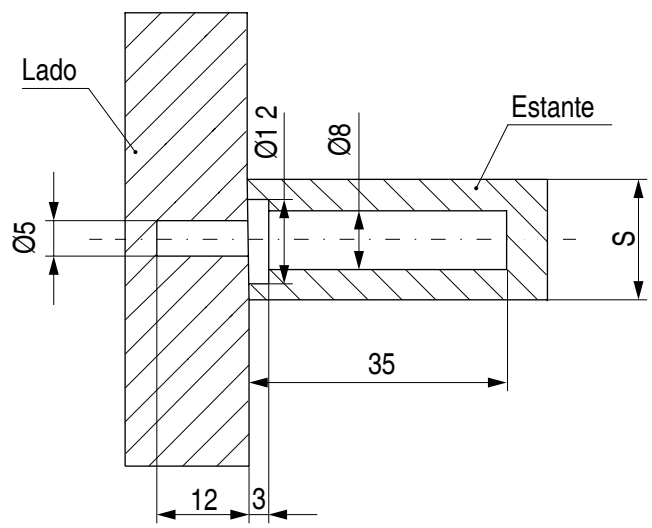

E

E

Mecanizado

D

D

C

C

B

B