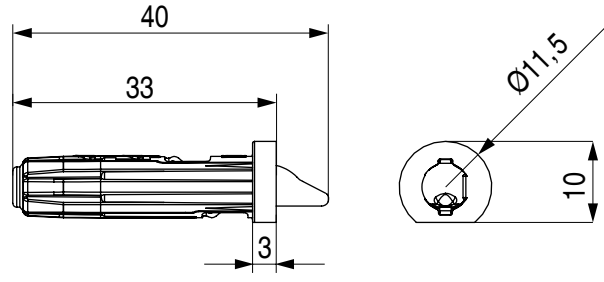

4 3 2 1

F

F

E

E

Mecanizado

D

D

C

C

B

B

A

A

	NOMBRE	FIRMA	FECHA	DESCRIPCIÓN: NO ONE Soporte de unión para estantes, completamente invisibles.
DIBUJ.	AG		24/03/2021	
VERIF.	AG			
APROB.				
FABR.				
CALID.				MATERIAL:Plástico ingeniería
				CANTIDAD: 100

Verdú®

Cód. Artículo:	Acabado		
214.46	gris		

www.verdustore.com

PESO: 0,002kg

ESCALA:1:1

HOJA 1 DE 1

A4

4 3 2 1