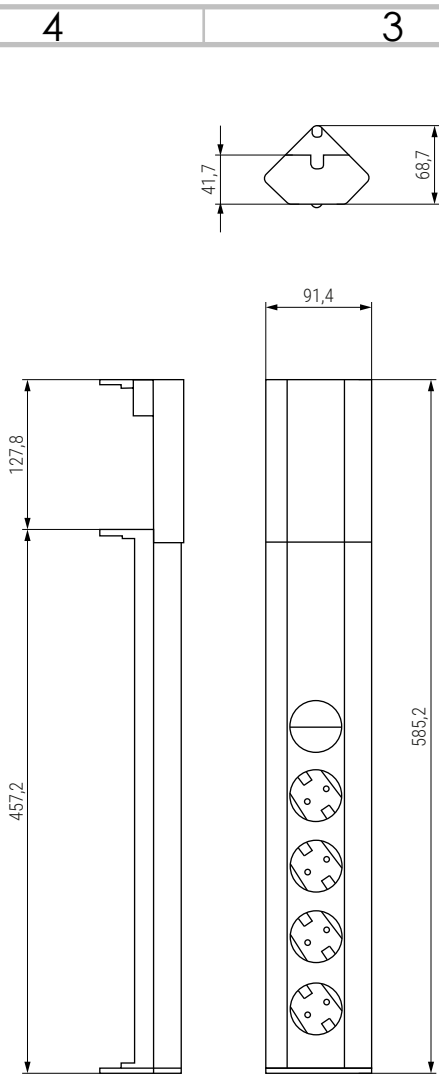

- Certificado IEC 60884, VDE 0620-1
- Con dos polos y toma a tierra
- 16A/3680W, AC250V, IP20, con protección táctil mejorada color negro.

**Conexión:**

- 2,0m H05VV-F 3G1,5mm<sup>2</sup>

**Material:**

- Cuerpo base / Toma de corriente: Plástico PA6
- Panel frontal: Aluminio cepillado semibrillante

**Mediciones:**

- Altura incluida perfil de ajuste: aprox. 585mm.
- Altura sin perfil de ajuste: aprox. 458mm
- Profundidad para montaje en esquina: aprox 69mm

**Condiciones de uso:**

- Temperatura de uso de -5° a 40°

	NOMBRE	FIRMA	FECHA	DESCRIPCIÓN:
DIBUJ.	AG		26/10/2022	Regleta universal CASIA 585x69x91mm.
VERIF.	AG			
APROB.				
FABR.				
CALID.				Unidades envase: 1 juego
				Unidades embalaje: 1 juego
				PESO: 1,224kg

### CASIA Regleta para instalación en pared o rincón