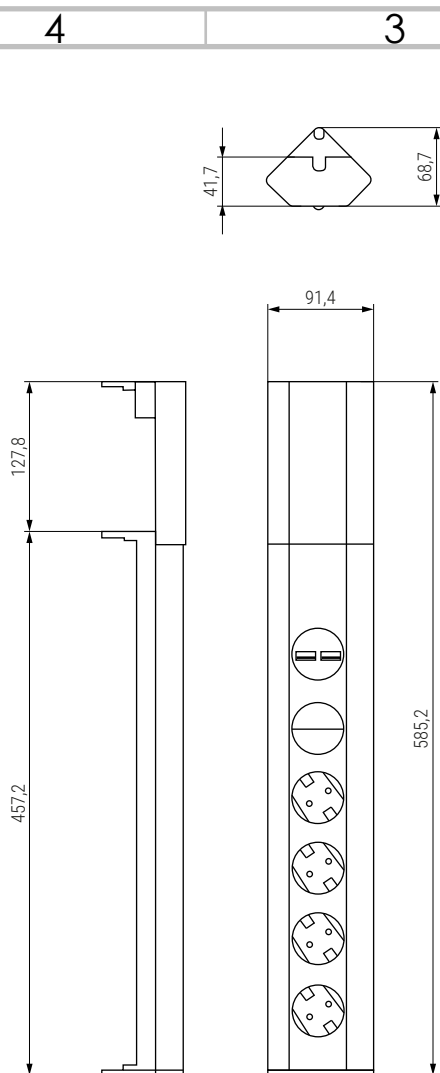

CASIA Regleta para instalación en pared o rincón

Descripción:

- Unidad de toma de corriente universal.
- La regleta CASIA tiene 4 enchufes tipo schuko (versión europea).
- Con interruptor y dos USB para carga 3,1A / 4VDC.
- Apto para un montaje posterior.

Enchufes:

- Certificado IEC 60884, VDE 0620-1
- Con dos polos y toma a tierra
- 16A/3680W, AC250V, IP20, con protección táctil mejorada color negro.

Conexión:

- 2,0m H05VV-F 3G1,5mm²

Material:

- Cuerpo base / Toma de corriente: Plástico PA6
- Panel frontal: Aluminio cepillado semibrillante

Mediciones:

- Altura incluida perfil de ajuste: aprox. 585mm.
- Altura sin perfil de ajuste: aprox. 458mm
- Profundidad para montaje en esquina: aprox 69mm

Condiciones de uso:

- Temperatura de uso de 17° a 35°

	NOMBRE	FIRMA	FECHA	DESCRIPCIÓN:
DIBUJ.	AG		26/10/2022	Regleta universal CASIA
VERIF.	AG			585x69x91mm.
APROB.				Con interruptor y usb
FABR.				
CALID.				Unidades envase: 1 juego
				Unidades embalaje: 1 juego
				PESO: 1,224kg

Contigo desde 1893
Verdú®

Código
238.48

A4

www.verdustore.com

HOJA 1 DE 1