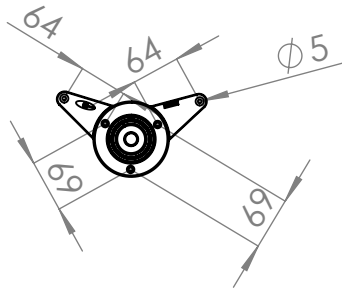

Doble regulación

| | | | | |
|--|--------|-------|------------|--|
| | NOMBRE | FIRMA | FECHA | DESCRIPCIÓN: Pata regulable Neru D 60 710-1100 Regulable hasta 400mm Regulación plástico 35mm |
| DIBUJ. | AG | | 05/03/2021 | |
| VERIF. | AG | | | |
| APROB. | | | | |
| FABR. | | | | |
| CALID. | | | | MATERIAL: hierro |
| | | | | CANTIDAD: 1 |
| www.verdustore.com | | | | PESO: 2,875kg |

| | | | |
|----------------|----------|-------------|----------|
| Verdú® | | | |
| Cód. Artículo: | Acabado | ∅ | L |
| 293.74 | aluminio | 60 | 710-1100 |
| 293.71 | chromo | 60 | 710-1100 |
| 293.73 | negro | 60 | 710-1100 |
| A4 | | | |
| ESCALA: 1:10 | | HOJA 1 DE 1 | |