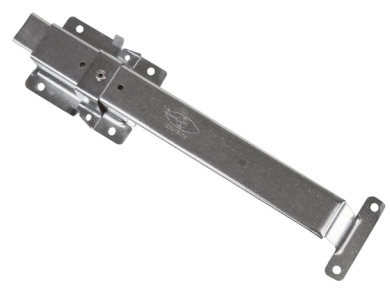

Medidas mínimas del tablero

Opcional

Mecanismo de cierre.

**Apilable. Importante ahorro de espacio.  
Plegable. Fácil de montar.  
Incluye mecanismo de cierre de acero.  
Medidas mínimas del tablero 700X1.200mm.  
Posibilidad de cambiar tacos por ruedas.**

	NOMBRE	FIRMA	FECHA	DESCRIPCIÓN:
DIBUJ.	AG		06/07/2021	Juego bastidor para mesa Alfura total 710mm. <b>FLEJO</b>
VERIF.	AG			
APROB.				
FABR.				Material: Acero y plástico
CALID.				Unidades envase: 1 juegos
				Unidades embalaje: 40 juegos
				PESO: 7,75kg

<b>Verdú®</b>				
Cód. Artículo:	Acabado			
<b>293.201</b>	Cromo			A4
ESCALA:				HOJA 1 DE 1

[www.verdustore.com](http://www.verdustore.com)