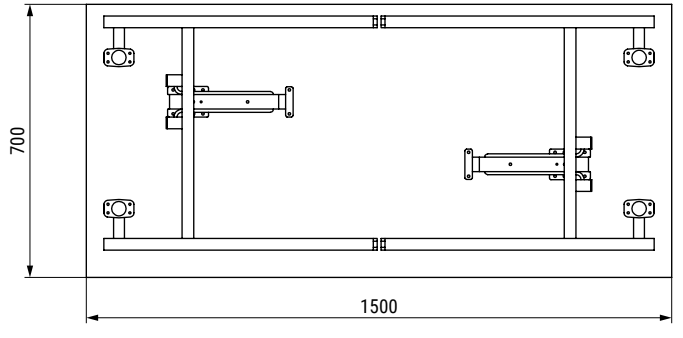

4 3 2 1

F

F

E

E

Opcional

D

D