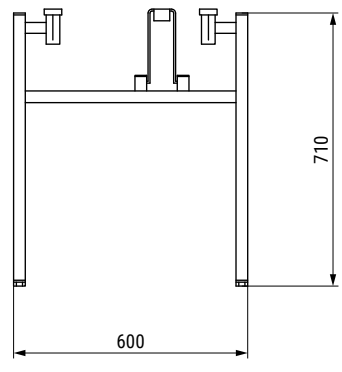

4 3 2 1

F

F

E

E

Opcional

D

D