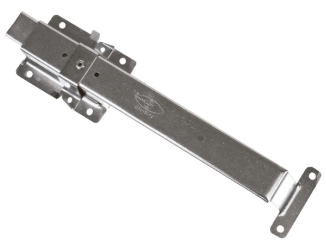

4 3 2 1

F

F

E

E

Opcional

D

D

Mecanismo de cierre.

C

C

B

B

**Apilable. Importante ahorro de espacio.
Plegable. Fácil de montar.
Incluye mecanismo de cierre de acero.
Medidas mínimas del tablero 700X1.200mm.
Posibilidad de cambiar tacos por ruedas.**

A

A

	NOMBRE	FIRMA	FECHA	DESCRIPCIÓN:
DIBUJ.	AG		30/09/2021	Juego bastidor para mesa Alfura total 710mm. FLEXO 3
VERIF.	AG			
APROB.				
FABR.				Material: Acero y plástico
CALID.				Unidades envase: 1 juegos
				Unidades embalaje: 40 juegos
				PESO:

Verdú®

Cód. Artículo:	Acabado			
293.206	Cromo			A4
ESCALA:				HOJA 1 DE 1

www.verdustore.com

4 3 2 1