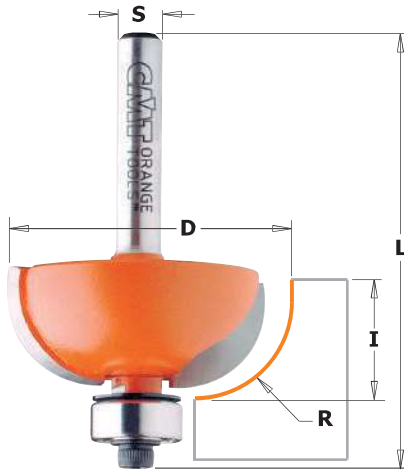

# Fresa de radio convexo

## 7/8/937

Realice terminaciones sencillas y elegantes en muebles, cajones, puertas, con perfiles convexos como toque final.

**SUGERENCIAS:** un perfil redondeado puede crear la ilusión de un trabajo más sutil de sus bordes.

8/937.955.11

La fresa de radio convexo CMT constituye la combinación ideal de las fresas de radio cóncavo para realizar la junta a reglón para tableros abatibles como los de las mesas con extensiones plegables.

Perfiles a escala 1:1

R mm	D mm	I mm	L mm		CÓDIGO S=Ø6mm	CÓDIGO S=Ø6,35mm	CÓDIGO S=Ø8mm	CÓDIGO S=Ø12mm	CÓDIGO S=Ø12,7mm	Recambios 			
4,75	22,2	12,7	54,9	10	737.190.11	837.190.11	937.190.11			990.423.00	791.003.00	990.058.00	991.057.00
4,75	22,2	12,7	61,2	10				937.690.11	837.690.11	990.423.00	791.003.00	990.058.00	991.057.00
6,35	25,4	12,7	54,9	10	737.222.11	837.222.11	937.222.11			990.423.00	791.003.00	990.058.00	991.057.00
6,35	25,4	12,7	61,2	10				937.722.11	837.722.11	990.423.00	791.003.00	990.058.00	991.057.00
8	28,7	12,7	54,2	10	737.254.11	837.254.11	937.254.11			990.423.00	791.003.00	990.058.00	991.057.00
8	28,7	12,7	60,5	10				937.754.11	837.754.11	990.423.00	791.003.00	990.058.00	991.057.00
9,5	31,7	12,7	54,2	10	737.286.11	837.286.11	937.286.11			990.423.00	791.003.00	990.058.00	991.057.00
9,5	31,7	12,7	60,5	10				937.786.11	837.786.11	990.423.00	791.003.00	990.058.00	991.057.00
12,7	38,1	15,5	57,7	10	737.350.11	837.350.11	937.350.11			990.423.00	791.003.00	990.058.00	991.057.00
12,7	38,1	15,5	64	10				937.850.11	837.850.11	990.423.00	791.003.00	990.058.00	991.057.00
16	44,5	18,5	67	10				937.950.11	837.950.11	990.423.00	791.003.00	990.058.00	991.057.00
19	50,8	22,2	70,7	10				937.951.11	837.951.11	990.423.00	791.003.00	990.058.00	991.057.00
14,3-35	50,8	12,7	61,2	10				937.955.11	837.955.11	990.423.00	791.003.00	990.058.00	991.057.00