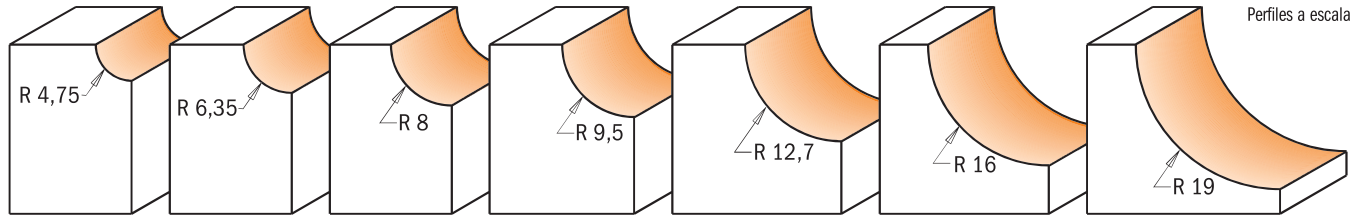

## 7/8/937

Realice terminaciones sencillas y elegantes en muebles, cajones, puertas, con perfiles convexos como toque final.

**SUGERENCIAS:** un perfil redondeado puede crear la ilusión de un trabajo más sutil de sus bordes.

8/937.955.11

La fresa de radio convexo CMT constituye la combinación ideal de las fresas de radio cóncavo para realizar la junta a reglón para tableros abatibles como los de las mesas con extensiones plegables.

Perfiles a escala 1:1

R mm	D mm	I mm	L mm		CÓDIGO S=Ø6mm	CÓDIGO S=Ø6,35mm	CÓDIGO S=Ø8mm	CÓDIGO S=Ø12mm	CÓDIGO S=Ø12,7mm	Recambios 			
4,75	22,2	12,7	54,9	10	737.190.11	837.190.11	937.190.11			990.423.00	791.003.00	990.058.00	991.057.00
4,75	22,2	12,7	61,2	10				937.690.11	837.690.11	990.423.00	791.003.00	990.058.00	991.057.00
6,35	25,4	12,7	54,9	10	737.222.11	837.222.11	937.222.11			990.423.00	791.003.00	990.058.00	991.057.00
6,35	25,4	12,7	61,2	10				937.722.11	837.722.11	990.423.00	791.003.00	990.058.00	991.057.00
8	28,7	12,7	54,2	10	737.254.11	837.254.11	937.254.11			990.423.00	791.003.00	990.058.00	991.057.00
8	28,7	12,7	60,5	10				937.754.11	837.754.11	990.423.00	791.003.00	990.058.00	991.057.00
9,5	31,7	12,7	54,2	10	737.286.11	837.286.11	937.286.11			990.423.00	791.003.00	990.058.00	991.057.00
9,5	31,7	12,7	60,5	10				937.786.11	837.786.11	990.423.00	791.003.00	990.058.00	991.057.00
12,7	38,1	15,5	57,7	10	737.350.11	837.350.11	937.350.11			990.423.00	791.003.00	990.058.00	991.057.00
12,7	38,1	15,5	64	10				937.850.11	837.850.11	990.423.00	791.003.00	990.058.00	991.057.00
16	44,5	18,5	67	10				937.950.11	837.950.11	990.423.00	791.003.00	990.058.00	991.057.00
19	50,8	22,2	70,7	10				937.951.11	837.951.11	990.423.00	791.003.00	990.058.00	991.057.00
14,3-35	50,8	12,7	61,2	10				937.955.11	837.955.11	990.423.00	791.003.00	990.058.00	991.057.00