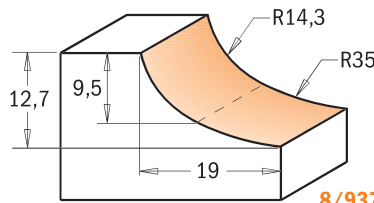

# Fresa de radio convexo

## 7/8/937

Realice terminaciones sencillas y elegantes en muebles, cajones, puertas, con perfiles convexos como toque final.

**SUGERENCIAS:** un perfil redondeado puede crear la ilusión de un trabajo más sutil de sus bordes.

8/937.955.11

La fresa de radio convexo CMT constituye la combinación ideal de las fresas de radio cóncavo para realizar la junta a reglón para tableros abatibles como los de las mesas con extensiones plegables.

Perfiles a escala 1:1

R mm	D mm	I mm	L mm		CÓDIGO S=Ø6mm	CÓDIGO S=Ø6,35mm	CÓDIGO S=Ø8mm	CÓDIGO S=Ø12mm	CÓDIGO S=Ø12,7mm	Recambios 			
4,75	22,2	12,7	54,9	10	737.190.11	837.190.11	937.190.11			990.423.00	791.003.00	990.058.00	991.057.00
4,75	22,2	12,7	61,2	10				937.690.11	837.690.11	990.423.00	791.003.00	990.058.00	991.057.00
6,35	25,4	12,7	54,9	10	737.222.11	837.222.11	937.222.11			990.423.00	791.003.00	990.058.00	991.057.00
6,35	25,4	12,7	61,2	10				937.722.11	837.722.11	990.423.00	791.003.00	990.058.00	991.057.00
8	28,7	12,7	54,2	10	737.254.11	837.254.11	937.254.11			990.423.00	791.003.00	990.058.00	991.057.00
8	28,7	12,7	60,5	10				937.754.11	837.754.11	990.423.00	791.003.00	990.058.00	991.057.00
9,5	31,7	12,7	54,2	10	737.286.11	837.286.11	937.286.11			990.423.00	791.003.00	990.058.00	991.057.00
9,5	31,7	12,7	60,5	10				937.786.11	837.786.11	990.423.00	791.003.00	990.058.00	991.057.00
12,7	38,1	15,5	57,7	10	737.350.11	837.350.11	937.350.11			990.423.00	791.003.00	990.058.00	991.057.00
12,7	38,1	15,5	64	10				937.850.11	837.850.11	990.423.00	791.003.00	990.058.00	991.057.00
16	44,5	18,5	67	10				937.950.11	837.950.11	990.423.00	791.003.00	990.058.00	991.057.00
19	50,8	22,2	70,7	10				937.951.11	837.951.11	990.423.00	791.003.00	990.058.00	991.057.00
14,3-35	50,8	12,7	61,2	10				937.955.11	837.955.11	990.423.00	791.003.00	990.058.00	991.057.00