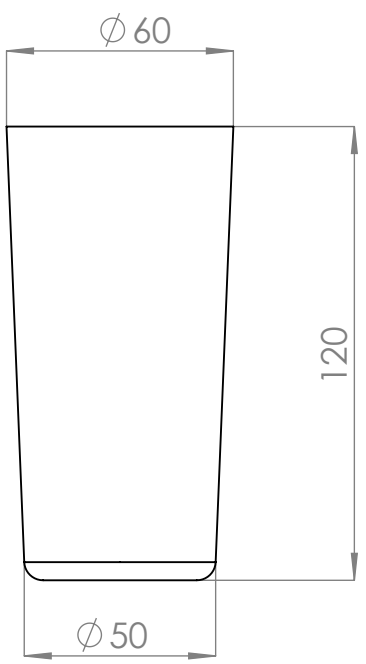

4 3 2 1

F
E
D
C
B

F
E
D
C
B

	NOMBRE	FIRMA	FECHA	DESCRIPCIÓN: Pata de plástico H120 d60 Para DIN 933 M8X45-50 no incluido
DIBUJ.	AG		18/05/2022	
VERIF.	AG			
APROB.				
FABR.				
CALID.				
				Cantidad:1 pieza

Verdú®

Cód. Artículo:	Acabado	Material	
317.28	negro	plástico	

A4

www.verdustore.com

Peso: 0,08kg

ESCALA:1:2

HOJA 1 DE 1

4 3 2 1