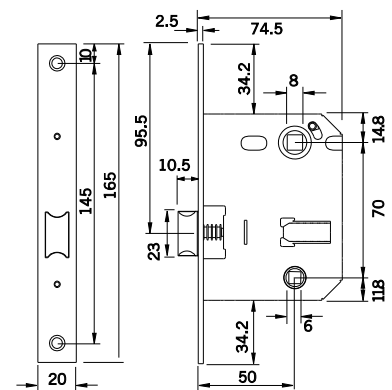

134U silencioso