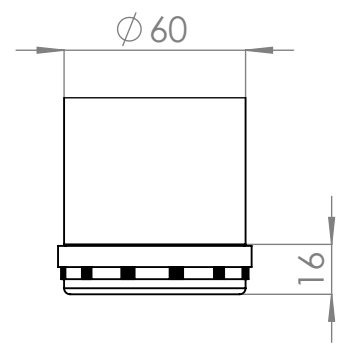

4 3 2 1

F

E

D

C

B

DETALLE B
 ESCALA 2 : 5
Regulable
Máx. 10mm

F

E

D

C

B

Se sirve en embalajes de 1 juego= 4 unidades

| | | | | |
|--------|--------|-------|------------|------------------------------------|
| | NOMBRE | FIRMA | FECHA | DESCRIPCIÓN: |
| DIBUJ. | AG | | 18/12/2020 | Pata para mesa regulable Ø 60 VIGO |
| VERIF. | AG | | | |
| APROB. | | | | |
| FABR. | | | | |
| CALID. | | | | MATERIAL: Hierro |
| | | | | CANTIDAD: 1 UND |
| | | | | Unidades en mm |
| | | | | PESO: |

| | | | |
|----------------|--------|-------------|-------------|
| Verdú® | | | |
| Cód. Artículo: | Altura | Ø | Acabado |
| 3535.1 | 710 | 60 | blanco |
| 3535.2 | 710 | 60 | negro |
| 3535.3 | 710 | 60 | gris |
| 3535.4 | 710 | 60 | romo |
| 3535.6 | 710 | 60 | efecto inox |
| ESCALA:1:5 | | HOJA 1 DE 1 | |