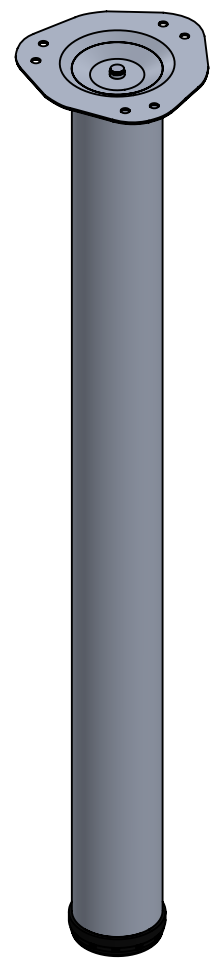

4 3 2 1

F

E

D

C

B

DETALLE B
 ESCALA 2 : 5
Regulable
Máx. 10mm

F

E

D

C

B

Se sirve en embalajes de 1 juego= 4 unidades

| | | | | |
|--------|--------|-------|------------|------------------------------------|
| | NOMBRE | FIRMA | FECHA | DESCRIPCIÓN: |
| DIBUJ. | AG | | 18/12/2020 | Pata para mesa regulable Ø 60 VIGO |
| VERIF. | AG | | | |
| APROB. | | | | |
| FABR. | | | | |
| CALID. | | | | MATERIAL: Hierro |
| | | | | CANTIDAD: 1 UND |
| | | | | Unidades en mm |
| | | | | PESO: |

| | | | |
|----------------|--------|-------------|-------------|
| Verdú® | | | |
| Cód. Artículo: | Altura | Ø | Acabado |
| 3535.1 | 710 | 60 | blanco |
| 3535.2 | 710 | 60 | negro |
| 3535.3 | 710 | 60 | gris |
| 3535.4 | 710 | 60 | romo |
| 3535.6 | 710 | 60 | efecto inox |
| ESCALA:1:5 | | HOJA 1 DE 1 | |