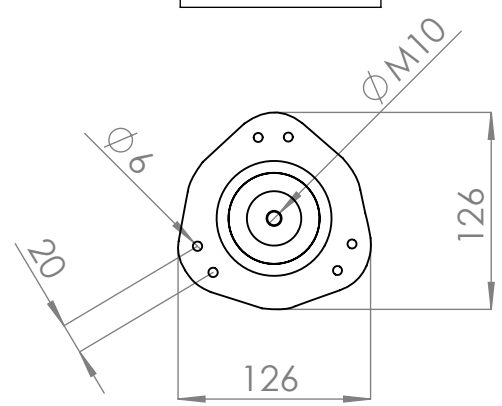

4 3 2 1

F

E

D

C

B

DETALLE B
 ESCALA 2 : 5
Regulable
Máx. 10mm

F

E

D

C

B

Se sirve en embalajes de 1 juego= 4 unidades

| | | | | |
|--------|--------|-------|------------|------------------------------------|
| | NOMBRE | FIRMA | FECHA | DESCRIPCIÓN: |
| DIBUJ. | AG | | 18/12/2020 | Pata para mesa regulable Ø 60 VIGO |
| VERIF. | AG | | | |
| APROB. | | | | |
| FABR. | | | | |
| CALID. | | | | MATERIAL: Hierro |
| | | | | CANTIDAD: 1 UND |
| | | | | Unidades en mm |
| | | | | PESO: |

| | | | |
|----------------|--------|-------------|-------------|
| Verdú® | | | |
| Cód. Artículo: | Altura | Ø | Acabado |
| 3535.1 | 710 | 60 | blanco |
| 3535.2 | 710 | 60 | negro |
| 3535.3 | 710 | 60 | gris |
| 3535.4 | 710 | 60 | romo |
| 3535.6 | 710 | 60 | efecto inox |
| ESCALA:1:5 | | HOJA 1 DE 1 | |