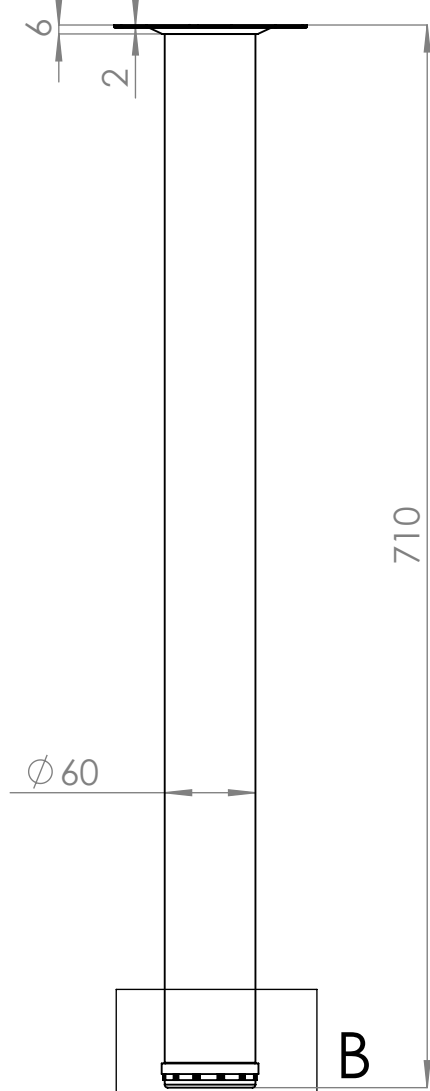

4 3 2 1

F

E

D

C

B

DETALLE B
 ESCALA 2 : 5
Regulable
Máx. 10mm

F

E

D

C

B

Se sirve en embalajes de 1 juego= 4 unidades

| | | | | |
|--------|--------|-------|------------|------------------------------------|
| | NOMBRE | FIRMA | FECHA | DESCRIPCIÓN: |
| DIBUJ. | AG | | 18/12/2020 | Pata para mesa regulable Ø 60 VIGO |
| VERIF. | AG | | | |
| APROB. | | | | |
| FABR. | | | | |
| CALID. | | | | MATERIAL: Hierro |
| | | | | CANTIDAD: 1 UND |
| | | | | Unidades en mm |
| | | | | PESO: |

| | | | |
|----------------|--------|-------------|-------------|
| Verdú® | | | |
| Cód. Artículo: | Altura | Ø | Acabado |
| 3535.1 | 710 | 60 | blanco |
| 3535.2 | 710 | 60 | negro |
| 3535.3 | 710 | 60 | gris |
| 3535.4 | 710 | 60 | romo |
| 3535.6 | 710 | 60 | efecto inox |
| ESCALA:1:5 | | HOJA 1 DE 1 | |