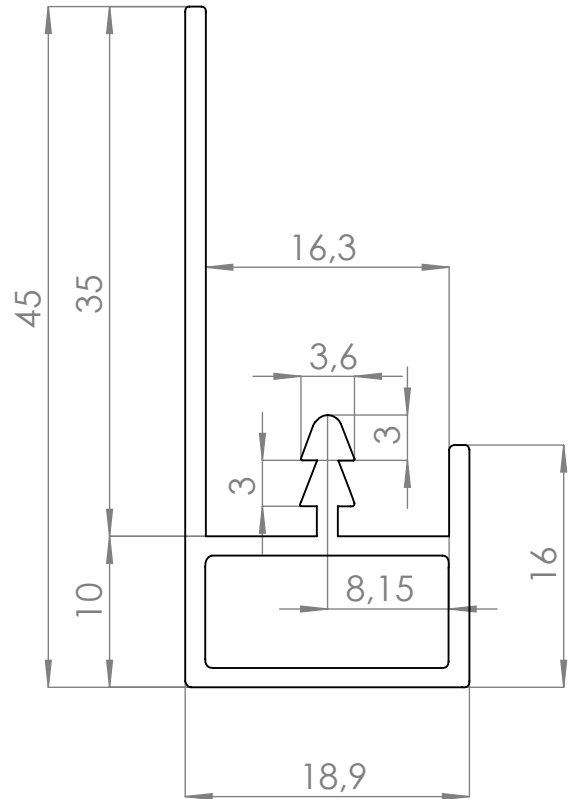

C

B

B

A

A

	NOMBRE	FIRMA	FECHA	DESCRIPCIÓN:
DIBUJ.	AG		04/10/2021	Perfil vertical <b>ATEHEO</b> 2,45m espesor 16mm
VERIF.	AG			
APROB.				
FABR.				Material: Aluminio anodizado
CALID.				Unidades envase: 1 und
				Unidades embalaje: 6 Unds

**Verdú®**

Código:	Acabado:		
<b>398.176</b>	negro mate		
<b>398.177</b>	blanco mate		
<b>398.178</b>	gris R7022		

A4

[www.verdustore.com](http://www.verdustore.com)

Peso: ESCALA: 2:1 HOJA 1 DE 1

4 3 2 1