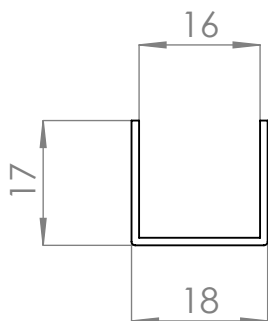

Perfil vertical tirador
2 Perfiles a 2,6 metros cada uno

Perfil horizontal
2 Perfiles a 1 metro cada uno

	NOMBRE	FIRMA	FECHA	DESCRIPCIÓN:
DIBUJ.	AG		19/05/2021	ARAL 16 Kit de perfiles. Para puerta con tablero de 16mm. de espesor
VERIF.	AG			Incluye cepillo salvapolvo y juego de ruedas
APROB.				Material:
FABR.				aluminio
CALID.				Unidades envase: 1
				Unidades embalaje: 3
				Peso:2,64kg.

Verdú®

Código	Acabado		
399.12	plata mate		
399.62	blanco R90003		

A4

www.verdustore.com

ESCALA:1:5

HOJA 1 DE 1