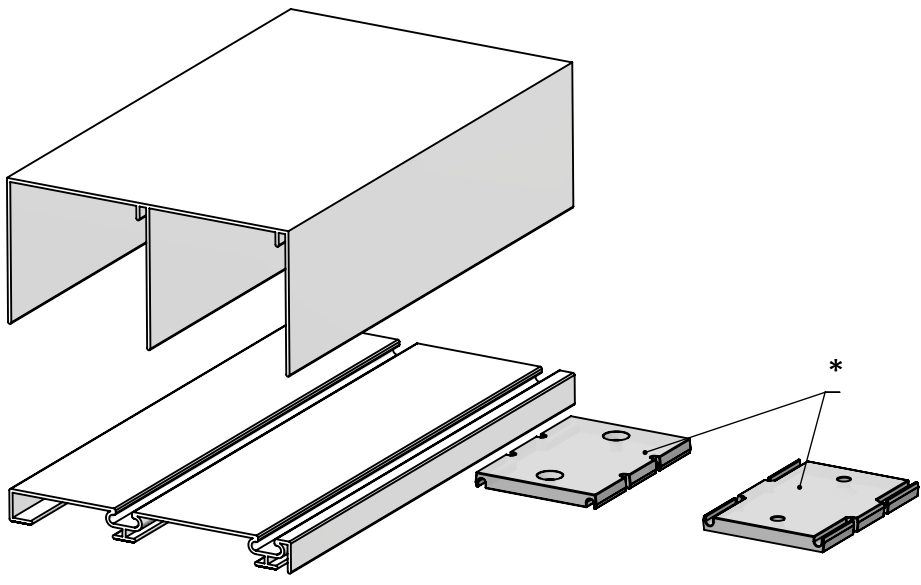

4 3 2 1

F

F

E

E

D

D