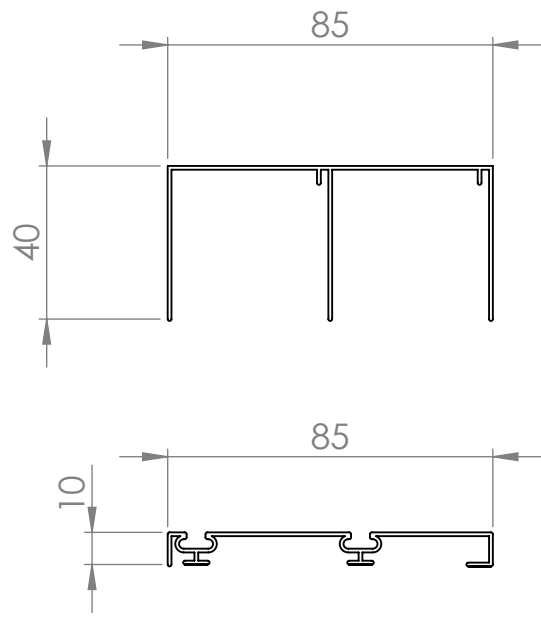

C

C

Cód. Artículo	Longitud	Acabado
399.81	2 metros	Plata
399.82*	3 metros	Plata
399.84	2 metros	Blanco
399.85*	3 metros	Blanco

*: lleva 3 piezas en lugar de dos.

B

B

SI NO SE INDICA LO CONTRARIO:
LAS COTAS SE EXPRESAN EN MM
ACABADO SUPERFICIAL:
TOLERANCIAS:
LINEAL:
ANGULAR:

ACABADO:

REBARBAR Y ROMPER ARISTAS VIVAS

NO CAMBIE LA ESCALA

REVISIÓN

www.verdustore.com

A

A

	NOMBRE	FIRMA	FECHA
DIBUJ.	Gustavo García		
VERIF.			
APROB.			
FABR.			
CALID.			

Verdú®

MATERIAL:
Aluminio anodizado

Cód. Artículo:
399.81-82-84-85

A4

PESO:

ESCALA:1:2

HOJA 1 DE 1

4 3 2 1