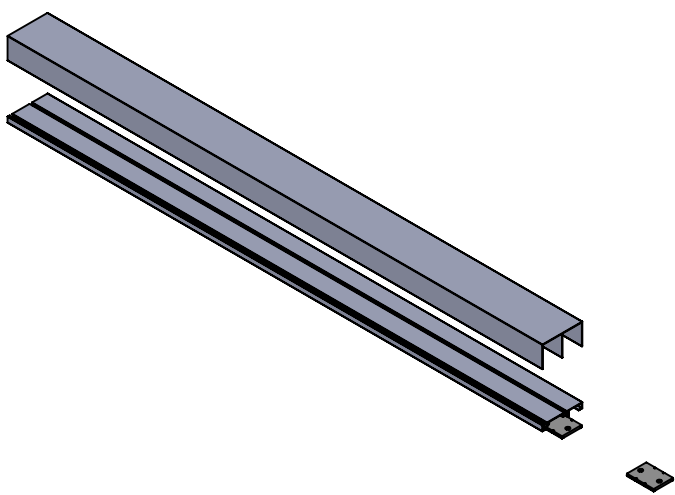

Contiene piezas de anclaje

	NOMBRE	FIRMA	FECHA	DESCRIPCIÓN: KIT GUIA BERNA
DIBUJ.	AG		26/05/2021	
VERIF.	AG			
APROB.				
FABR.				Material:Aluminio
CALID.				Unidades envase: 1
				Unidades embalaje: 3

Verdú®				
Cód. Artículo:	Acabado:	L	Peso	
399.91	plata mate	2m	1,98kg	A4
399.92	plata mate	3m	2,98kg	
399.94	lacado blanco	2m	1,98kg	
399.95	lacado blanco	3m	2,98kg	
ESCALA:1:2		HOJA 1 DE 1		

www.verdustore.com