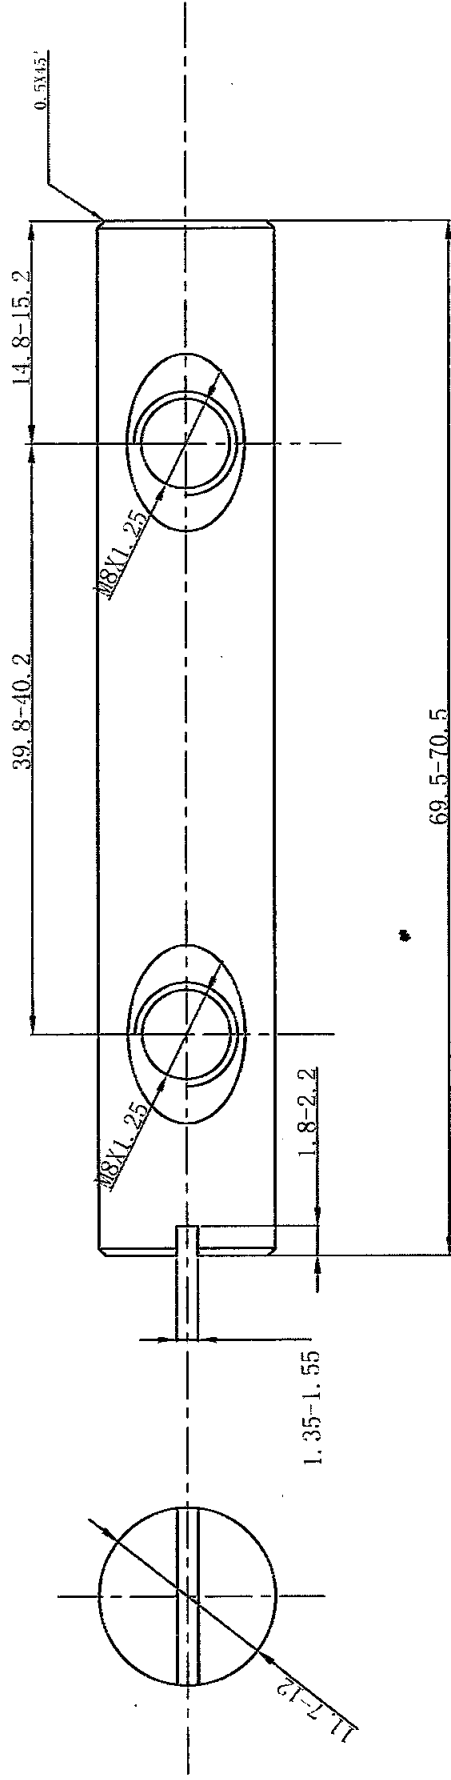

Unit:mm

名称 Description	双孔螺母	
订单号 ORDER NO.	图号 PART NO.	LF03-MSL-01
	序号	修改版次
	设计	变更
	变更	变更单号

SIZE:M8X1.25-12X70X15

嘉兴铭承精工科技有限公司
 LINKFAST TECHNICAL CO., LTD.