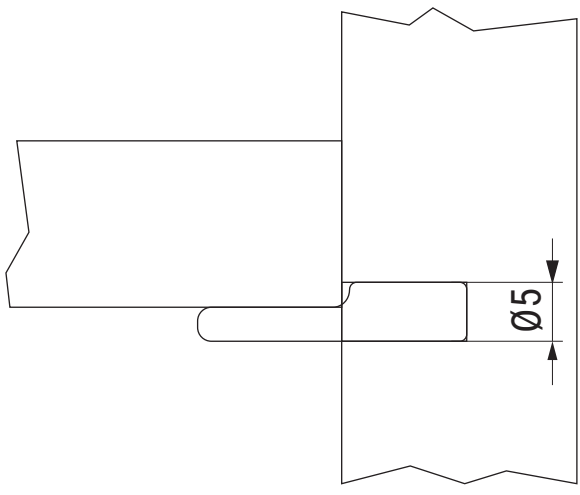

C

B

B

A

A

	NAME	FIRMA	DATE	DESCRIPTION: Soporte estante, taladro Ø5mm
DIBUJ.	AG		30/05/2022	Shelf - Support, drill Ø5
VERIF.	AG			
APROB.				
FABR.				
CALID.				

Verdú®			
Code	Material	Finished	
443.10	iron	nickel	
			A4