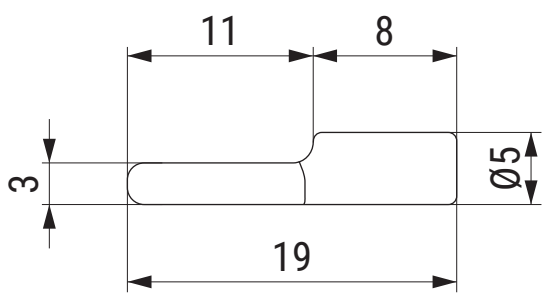

C

B

B

A

A

	NAME	FIRMA	DATE	DESCRIPTION: Soporte estante, taladro Ø5mm
DIBUJ.	AG		30/05/2022	Shelf - Support, drill Ø5
VERIF.	AG			
APROB.				
FABR.				
CALID.				

Verdú®			
Code	Material	Finished	
443.10	iron	nickel	
			A4