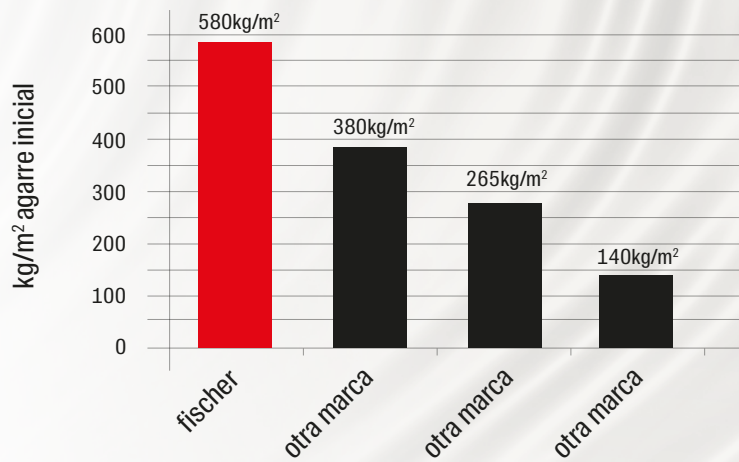

Comparativa

adhesivos de montaje