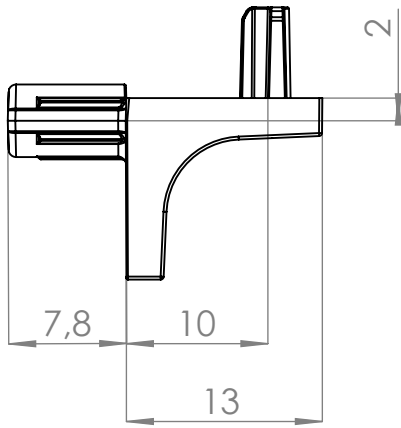

4 3 2 1

F

F

E

E

D

D