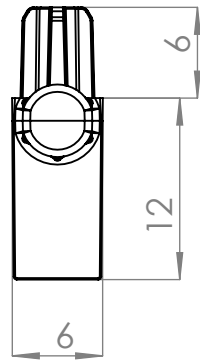

4 3 2 1

F

F

E

E

D

D