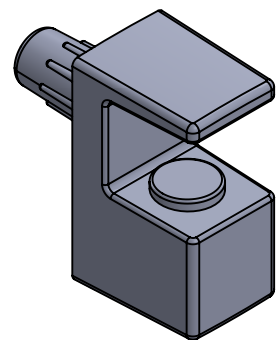

C

B

B

A

A

	NOMBRE	FIRMA	FECHA	DESCRIPCIÓN: Soporte estante 5-6mm con pivote. GRACE
DIBUJ.	AG		05/07/2021	
VERIF.	AG			
APROB.				
FABR.				Material: zamak
CALID.				Unidades envase: 1 und
				Unidades embalaje: 1000 unidades
				Peso:

Verdú®

Cód. Artículo:	Acabado		
504.414	níquel		A4
504.418	negro		
ESCALA: 2:1		HOJA 1 DE 1	

www.verdustore.com

4 3 2 1