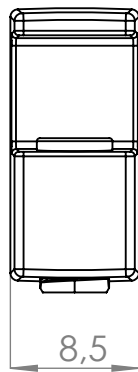

4 3 2 1

F

F

E

E

D

D

C

C

B

B

A

A

	NOMBRE	FIRMA	FECHA	DESCRIPCIÓN: Soporte estante 5-6mm con pivote. GRACE
DIBUJ.	AG		05/07/2021	
VERIF.	AG			
APROB.				
FABR.				Material: zamak
CALID.				Unidades envase: 1 und
				Unidades embalaje: 1000 unidades
				Peso:

Verdú®

Cód. Artículo:	Acabado		
504.414	níquel		A4
504.418	negro		
ESCALA: 2:1		HOJA 1 DE 1	

www.verdustore.com

4 3 2 1