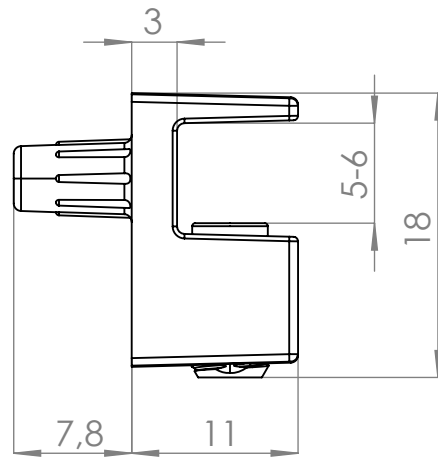

4 3 2 1

F

F

E

E

D

D

C

C

B

B

A

A

	NOMBRE	FIRMA	FECHA	DESCRIPCIÓN: Soporte estante 5-6mm con pivote. GRACE
DIBUJ.	AG		05/07/2021	
VERIF.	AG			
APROB.				
FABR.				Material: zamak
CALID.				Unidades envase: 1 und
				Unidades embalaje: 1000 unidades
				Peso:

Verdú®

Cód. Artículo:	Acabado		
504.414	níquel		A4
504.418	negro		
ESCALA: 2:1		HOJA 1 DE 1	

www.verdustore.com

4 3 2 1