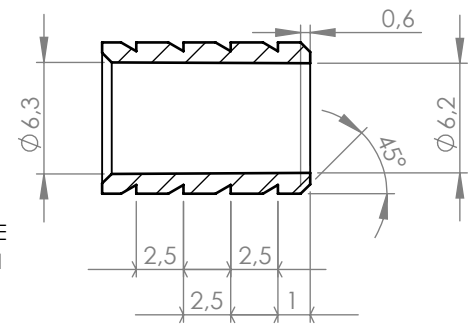

SECCIÓN E-E  
ESCALA 2 : 1

Pivote

Casquillo

	NOMBRE	FIRMA	FECHA	DESCRIPCIÓN:
DIBUJ.	AG		29/03/2021	Casquillo y pivote centraje mesa SUELTO
VERIF.	AG			ARIS Ø8
APROB.				
FABR.				
CALID.				MATERIAL: ACERO
				CANTIDAD: 1.500
				PESO:

<b>Verdú®</b>			
Cód. Artículo:	Descripción	Ø	Acabado
54.17	Casquillo	8	negro
54.18	Pivote	8	negro
54.15	Casquillo	8	zincado
54.16	Pivote	8	zincado
			ESCALA:2:1
			HOJA 1 DE 1

[www.verdustore.com](http://www.verdustore.com)