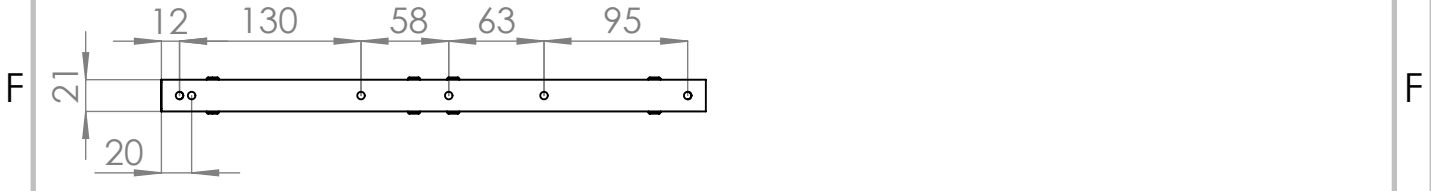

4 3 2 1

| | | | | |
|--------|--------|-------|------------|--|
| | NOMBRE | FIRMA | FECHA | DESCRIPCIÓN: |
| DIBUJ. | AG | | 01/02/2021 | Mecanismo sobre elevable para mesas de centro H112 |
| VERIF. | AG | | | |
| APROB. | | | | |
| FABR. | | | | |
| CALID. | | | | MATERIAL: Hierro |
| | | | | CANTIDAD: 1 UND |

Verdú®

| | | | | |
|----------------|-----|-----|-----|---------|
| Cód. Artículo: | A | B | C | Acabado |
| 577.204 | 110 | 188 | 360 | gris |
| 577.205 | 110 | 188 | 360 | negro |

www.verdustore.com

PESO: ESCALA:1:10 HOJA 1 DE 1