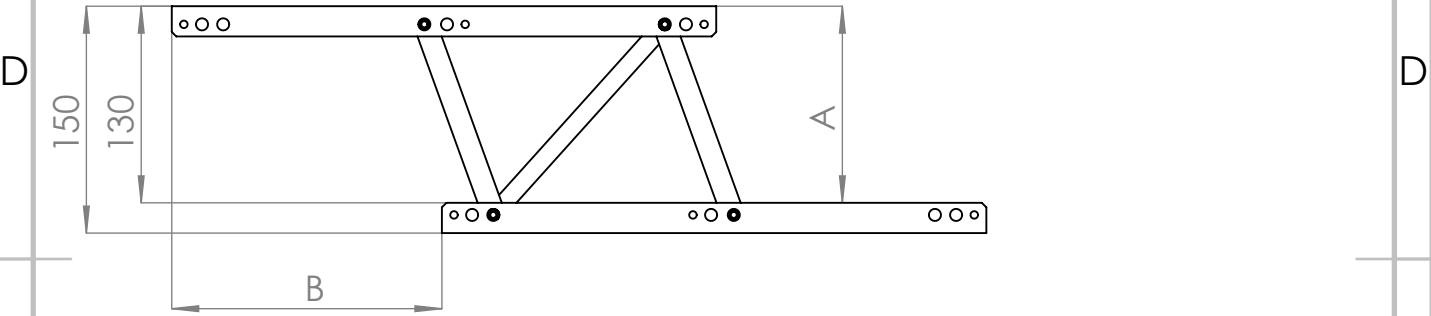

4 3 2 1

| | | | | |
|--------|--------|-------|------------|--|
| | NOMBRE | FIRMA | FECHA | DESCRIPCIÓN: |
| DIBUJ. | AG | | 01/02/2021 | Mecanismo sobre elevable para mesas de centro H112 |
| VERIF. | AG | | | |
| APROB. | | | | |
| FABR. | | | | |
| CALID. | | | | MATERIAL: Hierro |
| | | | | CANTIDAD: 1 UND |

Verdú®

| | | | | |
|----------------|-----|-----|-----|---------|
| Cód. Artículo: | A | B | C | Acabado |
| 577.204 | 110 | 188 | 360 | gris |
| 577.205 | 110 | 188 | 360 | negro |

www.verdustore.com

PESO: ESCALA:1:10 HOJA 1 DE 1