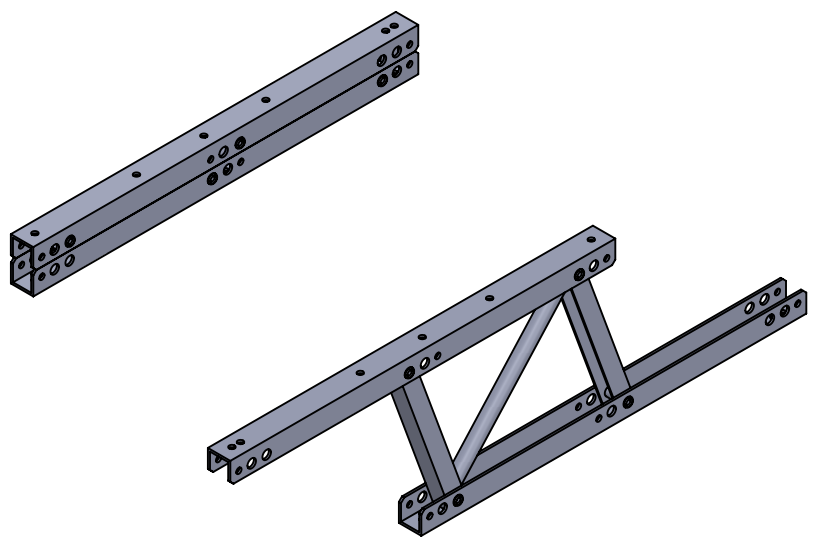

4 3 2 1

| | | | | |
|--------|--------|-------|------------|--|
| | NOMBRE | FIRMA | FECHA | DESCRIPCIÓN: |
| DIBUJ. | AG | | 01/02/2021 | Mecanismo sobre elevable para mesas de centro H112 |
| VERIF. | AG | | | |
| APROB. | | | | |
| FABR. | | | | |
| CALID. | | | | MATERIAL: Hierro |
| | | | | CANTIDAD: 1 UND |

Verdú®

| | | | | |
|----------------|-----|-----|-----|---------|
| Cód. Artículo: | A | B | C | Acabado |
| 577.204 | 110 | 188 | 360 | gris |
| 577.205 | 110 | 188 | 360 | negro |

www.verdustore.com

PESO: ESCALA:1:10 HOJA 1 DE 1