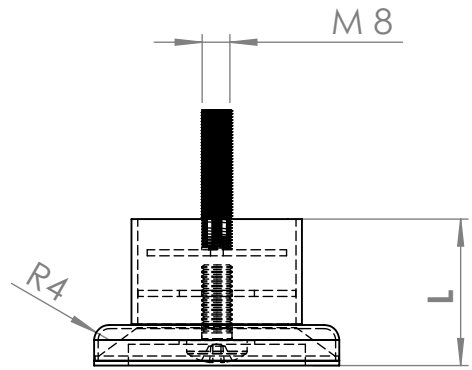

C

B

B

A

A

Cód.	L
656.123	40
656.21	60
656.22	80
656.23	100

SI NO SE INDICA LO CONTRARIO: LAS COTAS SE EXPRESAN EN MM ACABADO SUPERFICIAL: TOLERANCIAS: LINEAL: ANGULAR:	ACABADO: Cromo	REBARBAR Y ROMPER ARISTAS VIVAS	NO CAMBIE LA ESCALA	REVISIÓN
	www.verdustore.com			

	NOMBRE	FIRMA	FECHA
DIBUJ.			
VERIF.			
APROB.			
FABR.			
CALID.			
			MATERIAL:
			Variado
			PESO: 190 g

Cód. Artículo: **656.123**

ESCALA: 1:2

HOJA 1 DE 1

4 3 2 1