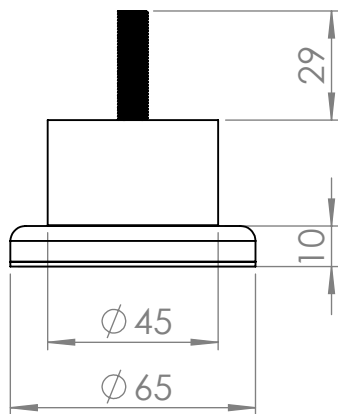

C

B

B

A

A

Cód.	L
656.123	40
656.21	60
656.22	80
656.23	100

SI NO SE INDICA LO CONTRARIO: LAS COTAS SE EXPRESAN EN MM ACABADO SUPERFICIAL: TOLERANCIAS: LINEAL: ANGULAR:	ACABADO: Cromo	REBARBAR Y ROMPER ARISTAS VIVAS	NO CAMBIE LA ESCALA	REVISIÓN
	www.verdustore.com			

	NOMBRE	FIRMA	FECHA
DIBUJ.			
VERIF.			
APROB.			
FABR.			
CALID.			
			MATERIAL:
			Variado
			PESO: 190 g

Cód. Artículo: **656.123**

ESCALA: 1:2

HOJA 1 DE 1

4 3 2 1