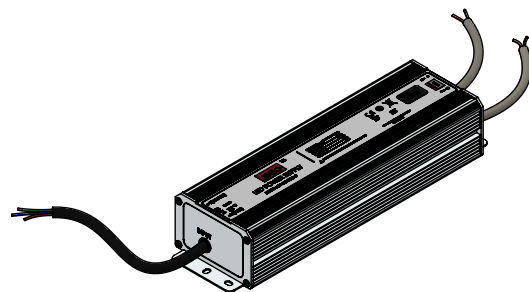

INPUT RANGE.....170-250V AC 50/60HZ  
 INPUT AMPERE(Max).....1.01A  
 Output Voltage.....24V DC  
 Output Current.....6.25A  
 Output Power.....150W

	NOMBRE	FIRMA	FECHA
DIBUJ.	AG		20/10/2020
VERIF.	AG		
APROB.			
FABR.			
CALID.			

**Verdú®**

Cód. Artículo:

697.207

A4

[www.verdustore.com](http://www.verdustore.com)

PESO:

ESCALA:1:5

HOJA 1 DE 1