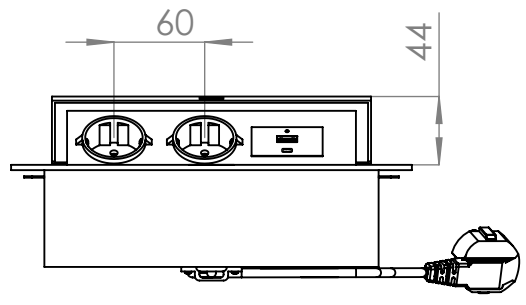

Vista desplegado

- 1 Puertos USB
- 1 Puerto USB tipo C
- 2 Enchufes 16A 250V~

	NOMBRE	FIRMA	FECHA
DIBUJ.	AG		13/12/2022
VERIF.	AG		
APROB.			
FABR.			
CALID.			

Verdú®

Cód. Artículo: **9031.110**

www.verdustore.com

PESO: 1,271kg.

ESCALA:1:5

HOJA 1 DE 1

A4