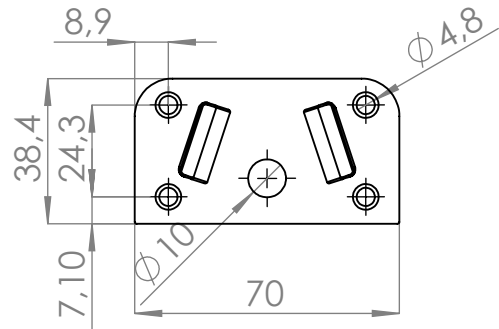

4 3

Placa Hembra

2 1

Placa macho

Placas enganche montada

	NOMBRE	FIRMA	FECHA	DESCRIPCIÓN:
DIBUJ.	AG		30/11/2022	ENGANCHE LARGUERO EKAT
VERIF.	AG			Juego de dos piezas
APROB.				
FABR.				
CALID.				Unidades envase: 250 juegos
				Unidades embalaje: 500 juegos
				PESO: 0,095kg

<b>Verdú®</b>		
Cód. Artículo:	Acabado	Material
9033.34	Bicromatado	acero
ESCALA:1:2		HOJA 1 DE 1

[www.verdustore.com](http://www.verdustore.com)

A4

4

3

2

1