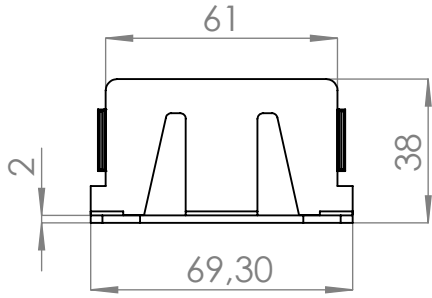

4 3

Placa Hembra

2 1

Placa macho

Placas enganche montada

	NOMBRE	FIRMA	FECHA	DESCRIPCIÓN:
DIBUJ.	AG		30/11/2022	ENGANCHE LARGUERO EKAT
VERIF.	AG			Juego de dos piezas
APROB.				
FABR.				
CALID.				Unidades envase: 250 juegos
				Unidades embalaje: 500 juegos
				PESO: 0,095kg

<b>Verdú®</b>		
Cód. Artículo:	Acabado	Material
9033.34	Bicromatado	acero
ESCALA:1:2		HOJA 1 DE 1

[www.verdustore.com](http://www.verdustore.com)

A4

4

3

2

1