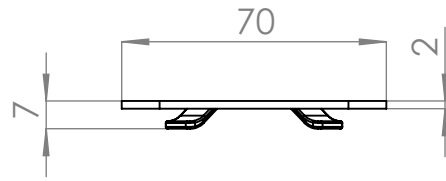

4 3

Placa Hembra

2 1

Placa macho

Placas enganche montada

	NOMBRE	FIRMA	FECHA	DESCRIPCIÓN:
DIBUJ.	AG		30/11/2022	ENGANCHE LARGUERO EKAT
VERIF.	AG			Juego de dos piezas
APROB.				
FABR.				
CALID.				Unidades envase: 250 juegos
				Unidades embalaje: 500 juegos
				PESO: 0,095kg

<b>Verdú®</b>		
Cód. Artículo:	Acabado	Material
9033.34	Bicromatado	acero
ESCALA:1:2		HOJA 1 DE 1

[www.verdustore.com](http://www.verdustore.com)

A4

4

3

2

1