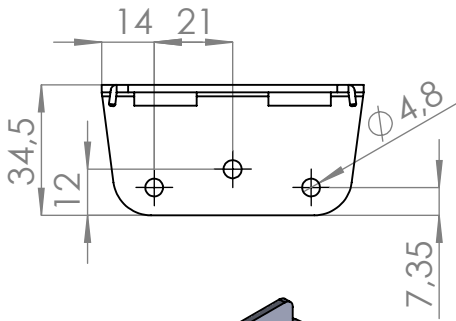

4 3

Placa Hembra

2 1

Placa macho

Placas enganche montada

	NOMBRE	FIRMA	FECHA	DESCRIPCIÓN:
DIBUJ.	AG		30/11/2022	ENGANCHE LARGUERO EKAT
VERIF.	AG			Juego de dos piezas
APROB.				
FABR.				
CALID.				Unidades envase: 250 juegos
				Unidades embalaje: 500 juegos
				PESO: 0,095kg

<b>Verdú®</b>		
Cód. Artículo:	Acabado	Material
9033.34	Bicromatado	acero
ESCALA:1:2		HOJA 1 DE 1

[www.verdustore.com](http://www.verdustore.com)

A4

4

3

2

1