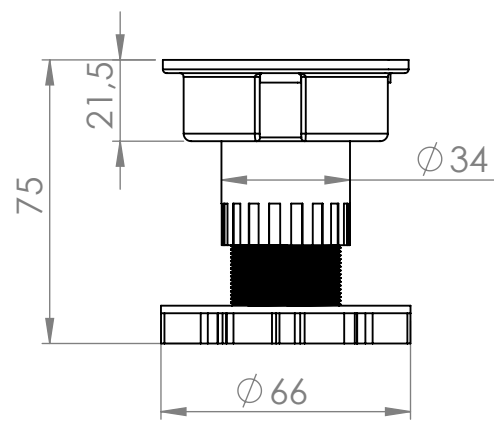

4 3 2 1

F

F

E

E

D

D

C

C

B

B

A

A

	NOMBRE	FIRMA	FECHA	DESCRIPCIÓN: Pata de cocina Mini Larry regulable
DIBUJ.	AG		23/10/2023	
VERIF.	AG			
APROB.				
FABR.				
CALID.				Unidades envase: 1 unidad
				Unidades embalaje: 100 unidad
www.verdustore.com				PESO

Contigo desde 1893

Verdú®

Código	Material	Acabado	
9036.73	plástico	negro	
			A4
ESCALA:1:2		HOJA 1 DE 1	

4 3 2 1