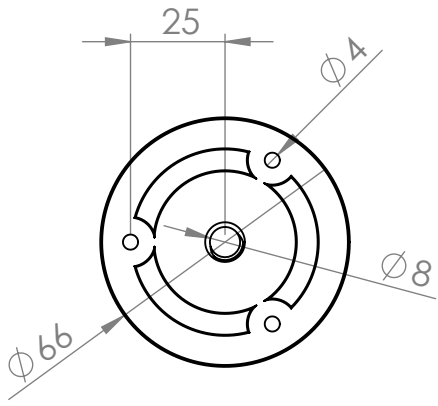

C

B

B

A

A

	NOMBRE	FIRMA	FECHA	DESCRIPCIÓN: Pata de cocina Mini Larry regulable
DIBUJ.	AG		23/10/2023	
VERIF.	AG			
APROB.				
FABR.				
CALID.				Unidades envase: 1 unidad
				Unidades embalaje: 100 unidad
<a href="http://www.verdustore.com">www.verdustore.com</a>				PESO

# Verdú®

Código	Material	Acabado	
9036.73	plástico	negro	
			A4
ESCALA:1:2		HOJA 1 DE 1	

4 3 2 1