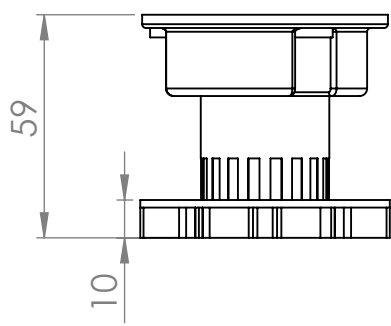

4 3 2 1

F

F

E

E

D

D

C

C

B

B

A

A

	NOMBRE	FIRMA	FECHA	DESCRIPCIÓN: Pata de cocina Mini Larry regulable
DIBUJ.	AG		23/10/2023	
VERIF.	AG			
APROB.				
FABR.				
CALID.				Unidades envase: 1 unidad
				Unidades embalaje: 100 unidad
www.verdustore.com				PESO

Contigo desde 1893

Verdú®

Código	Material	Acabado	
9036.73	plástico	negro	
			A4
ESCALA:1:2		HOJA 1 DE 1	

4 3 2 1