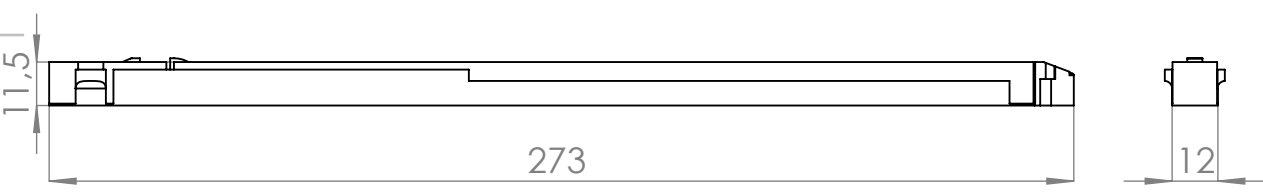

- Se incluye:
- 2 carros (Para una puerta)
 - 16 tornillos \varnothing 4x15mm.

- Se incluye:
- Llave allen
 - 2 frenos (Para una puerta)

**Atención la guía se pide por separado en barras de 3m.
Codigo 9037.202**

A	DIBUJ.	AG	FIRMA	FECHA	DESCRIPCIÓN:		A4	
	VERIF.	AG		31/03/2021	DRIVE kit de herrajes valido para 1 puerta internas de armario de madera			
	APROB.							
	FABR.							
					CANTIDAD: 1 kit	Código 9037.206 9037.207	DESCRIPCIÓN: DRIVE FRENO	MATERIAL: acero-plástico acero-plástico
					Acabado: plata mate			
					PESO:	ESCALA:1:2	HOJA 1 DE 1	