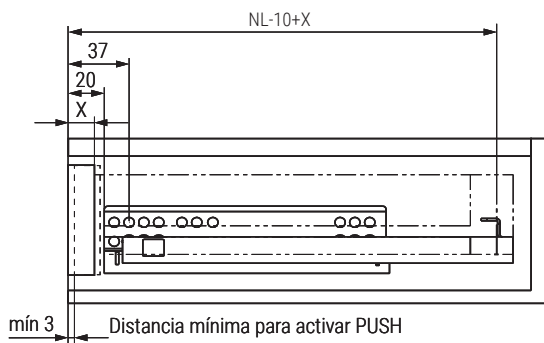

FICHA TÉCNICA

DATA SHEET

TOURPUSH 2 Guía oculta extracción total.
Concealed full extension slide

Características técnicas
Technical feature

- Material: acero
 - Acabado: zincado
 - Sistema de deslizamiento: guía oculta de extracción total
 - Sistema de apertura-cierre: PUSH o
 - Tipo de montaje: oculto bajo cajón
 - Aplicación: cajones de mobiliario
- Material: steel
 - Finish: zinc alloy
 - Sliding system: concealed full extension slide
 - Opening/closing system: PUSH mechanism
 - Installation type: concealed under-drawer mounting
 - Application: furniture drawers

PLANO
DRAWING

CÓDIGOS
CODE

| CÓDIGO | NL Longitud de la guía | LC Longitud cajón |  |
|----------|------------------------------|----------------------|---|
| 9070.439 | 250 | 240 | 10 juegos |
| 9070.441 | 300 | 290 | |
| 9070.442 | 350 | 340 | |
| 9070.443 | 400 | 390 | |
| 9070.444 | 450 | 440 | |
| 9070.445 | 500 | 490 | |
| 9070.446 | 550 | 540 | |

FICHA TÉCNICA

DATA SHEET

TOURPUSH 2 Guía oculta extracción total.
Concealed full extension slide

PLANO
DRAWING

Cajón interno

Longitud Total= $L+22$

Cajón solapado