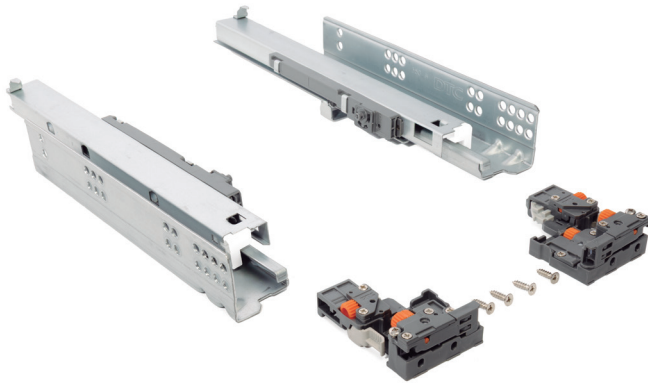

FICHA TÉCNICA

DATA SHEET

TOURPUSH 2 Guía oculta extracción total.
Concealed full extension slide

Características técnicas
Technical feature

- Material: acero
 - Acabado: zincado
 - Sistema de deslizamiento: guía oculta de extracción total
 - Sistema de apertura-cierre: PUSH o
 - Tipo de montaje: oculto bajo cajón
 - Aplicación: cajones de mobiliario
- Material: steel
 - Finish: zinc alloy
 - Sliding system: concealed full extension slide
 - Opening/closing system: PUSH mechanism
 - Installation type: concealed under-drawer mounting
 - Application: furniture drawers

PLANO
DRAWING

CÓDIGOS
CODE

| CÓDIGO | NL Longitud de la guía | LC Longitud cajón |  |
|----------|------------------------------|----------------------|---|
| 9070.439 | 250 | 240 | 10 juegos |
| 9070.441 | 300 | 290 | |
| 9070.442 | 350 | 340 | |
| 9070.443 | 400 | 390 | |
| 9070.444 | 450 | 440 | |
| 9070.445 | 500 | 490 | |
| 9070.446 | 550 | 540 | |

FICHA TÉCNICA

DATA SHEET

TOURPUSH 2 Guía oculta extracción total.
Concealed full extension slide

PLANO
DRAWING

Cajón interno

Longitud Total= $L+22$

Cajón solapado