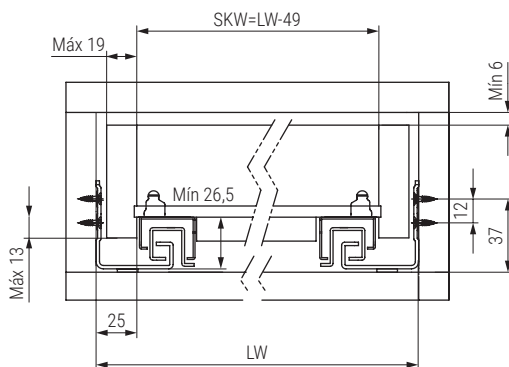

FICHA TÉCNICA

DATA SHEET

TOURPUSH 2 Guía oculta extracción total.
Concealed full extension slide

Características técnicas
Technical feature

- Material: acero
 - Acabado: zincado
 - Sistema de deslizamiento: guía oculta de extracción total
 - Sistema de apertura-cierre: PUSH o
 - Tipo de montaje: oculto bajo cajón
 - Aplicación: cajones de mobiliario
- Material: steel
 - Finish: zinc alloy
 - Sliding system: concealed full extension slide
 - Opening/closing system: PUSH mechanism
 - Installation type: concealed under-drawer mounting
 - Application: furniture drawers

PLANO
DRAWING

CÓDIGOS
CODE

| CÓDIGO | NL Longitud de la guía | LC Longitud cajón |  |
|----------|------------------------------|----------------------|---|
| 9070.439 | 250 | 240 | 10 juegos |
| 9070.441 | 300 | 290 | |
| 9070.442 | 350 | 340 | |
| 9070.443 | 400 | 390 | |
| 9070.444 | 450 | 440 | |
| 9070.445 | 500 | 490 | |
| 9070.446 | 550 | 540 | |

FICHA TÉCNICA

DATA SHEET

TOURPUSH 2 Guía oculta extracción total.
Concealed full extension slide

PLANO
DRAWING

Cajón interno

Longitud Total= $L+22$

Cajón solapado