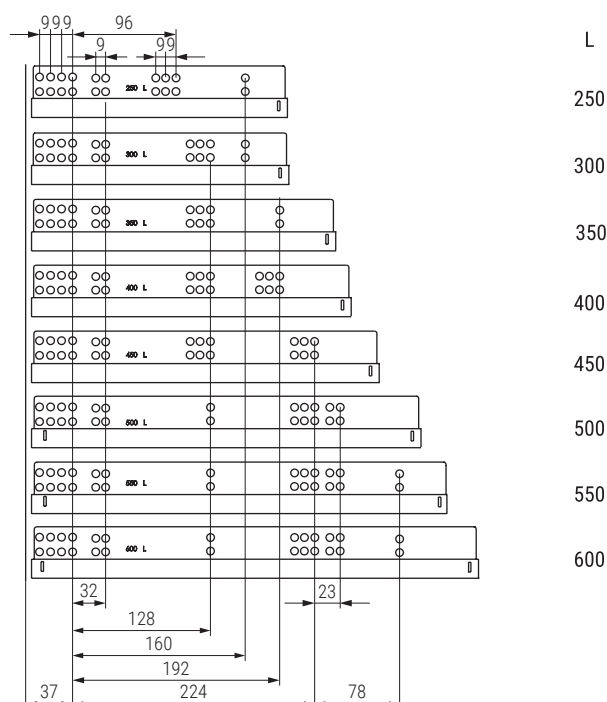

FICHA TÉCNICA

DATA SHEET

TOURPUSH 2 Guía oculta extracción total.
Concealed full extension slide

Características técnicas
Technical feature

- Material: acero
 - Acabado: zincado
 - Sistema de deslizamiento: guía oculta de extracción total
 - Sistema de apertura-cierre: PUSH o
 - Tipo de montaje: oculto bajo cajón
 - Aplicación: cajones de mobiliario
- Material: steel
 - Finish: zinc alloy
 - Sliding system: concealed full extension slide
 - Opening/closing system: PUSH mechanism
 - Installation type: concealed under-drawer mounting
 - Application: furniture drawers

PLANO
DRAWING

CÓDIGOS
CODE

| CÓDIGO | NL Longitud de la guía | LC Longitud cajón |  |
|----------|------------------------------|----------------------|---|
| 9070.439 | 250 | 240 | 10 juegos |
| 9070.441 | 300 | 290 | |
| 9070.442 | 350 | 340 | |
| 9070.443 | 400 | 390 | |
| 9070.444 | 450 | 440 | |
| 9070.445 | 500 | 490 | |
| 9070.446 | 550 | 540 | |

FICHA TÉCNICA

DATA SHEET

TOURPUSH 2 Guía oculta extracción total.
Concealed full extension slide

PLANO
DRAWING

Cajón interno

Longitud Total= $L+22$

Cajón solapado