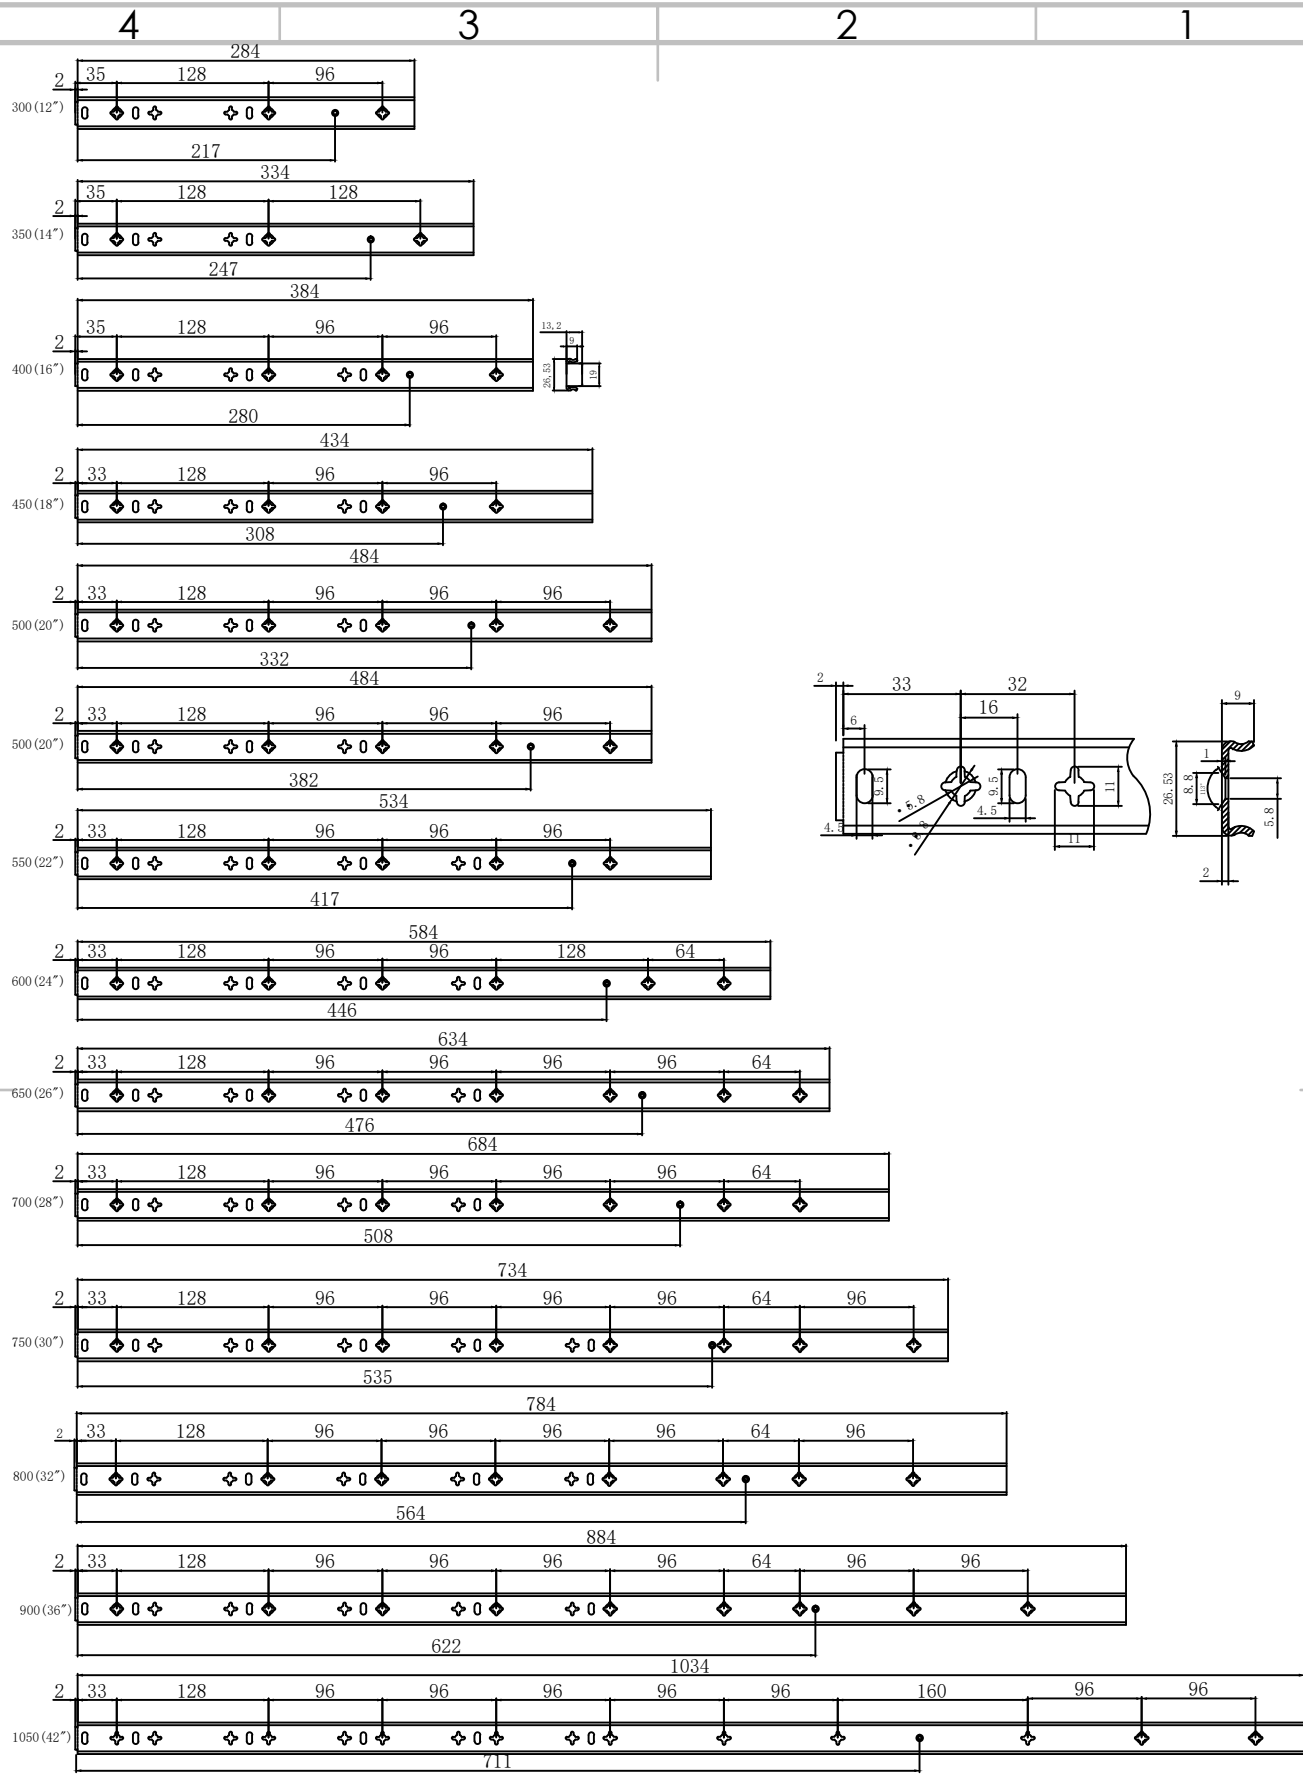

L2 B <sub>3</sub> <sup>+3</sup>	300	350	400	450	550	600	650	700	750	800	850	900	950	1100
L1 A <sub>0.5</sub> <sup>+0</sup>	300	350	400	450	500	550	600	650	700	750	800	850	900	1050
Dimensiones	12"	14"	16"	18"	20"	22"	24"	26"	28"	30"	32"	34"	36"	42"

	NOMBRE	FIRMA	FECHA
DIBUJ.			10/11/2023
VERIF.			
APROB.			
FABR.			
CALID.			

DESCRIPCIÓN:  
 Guía bolas MAREA Extracción total  
 Carga máxima 100kg desmontable

[www.verdustore.com](http://www.verdustore.com)

A3

	NOMBRE	FIRMA	FECHA	DESCRIPCIÓN:
DIBUJ.				
VERIF.				
APROB.				
FABR.				
CALID.				

Contigo desde 1893