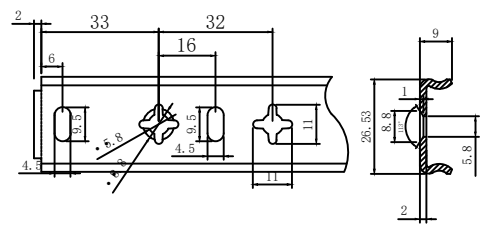

NOMBRE	FIRMA	FECHA	DESCRIPCIÓN:
DIBUJ.				
VERIF.				
APROB.				
FABR.				
CALID.				

Contigo desde 1893

Verdú®

A4