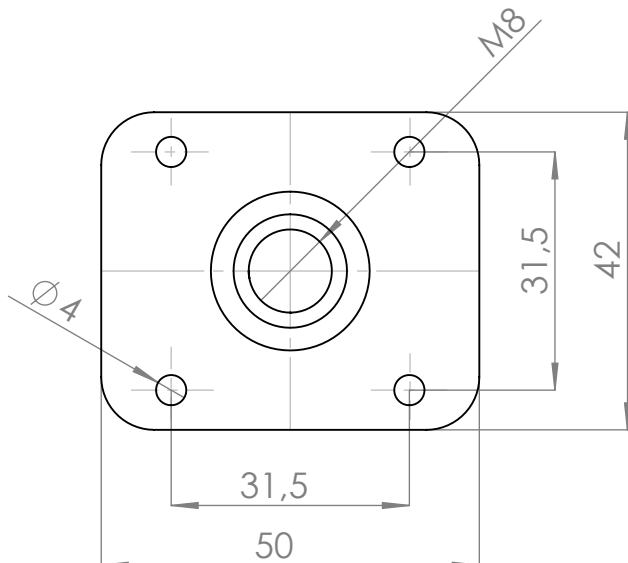

REGULACIÓN

CÓDIGO	H	Regulación	Acabado
9080.216	60	23	plata mate
9080.217	80	23	plata mate
9080.218	100	23	plata mate
9080.219	120	23	plata mate
9080.220	150	23	plata mate
9080.221	180	23	plata mate

	NOMBRE	FIRMA	FECHA	DESCRIPCIÓN:
DIBUJ.	AG		27/04/2021	Pata de aluminio-plástico Regulable ϕ 40
VERIF.	AG			BALOO
APROB.				• Con placa doble aplicación: con 4 tornillos rosca madera o con tornillo central M8
FABR.				Material: Aluminio
CALID.				Unidades envase: 1

www.verdustore.com

PESO: ESCALA:1:1 HOJA 1 DE 1

A4