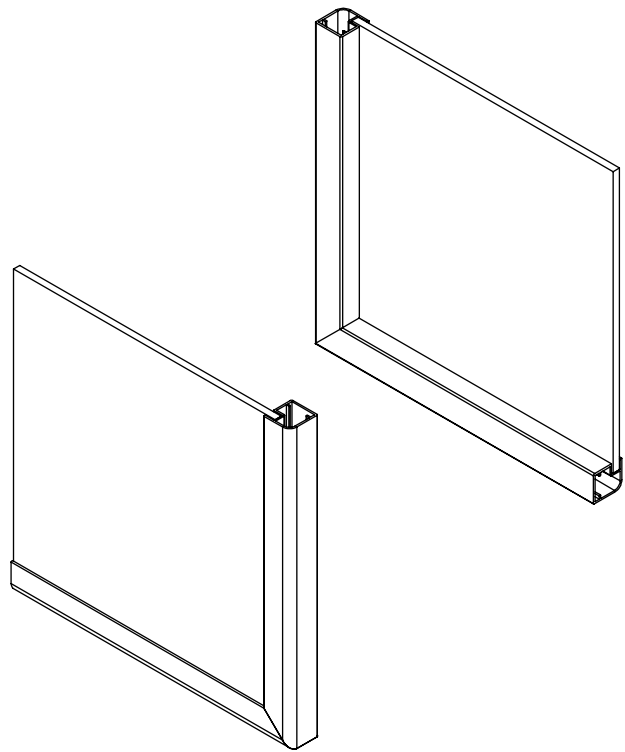

Perfil

Junquillo

	NOMBRE	FIRMA	FECHA	DESCRIPCIÓN: Vitrina NADIR Con tirador Posibilidad de pedir medidas especiales por encargo. Se puede insertar vidrio de 4mm.
DIBUJ.	AG		01/02/2023	
VERIF.	AG			
APROB.				
FABR.				
CALID.				Cantidad: 1 unidad

Verdú®

Cód. Artículo	Descripción	Material	Largo	Acabado
9081.161	Perfil	Aluminio	3m.	Plata mate
9081.162	Perfil	Aluminio	3m.	Negro mate
9081.155	Junquillo	plástico	3m.	Transparente

A4

www.verdustore.com

Peso

ESCALA:1:1

HOJA 1 DE 1