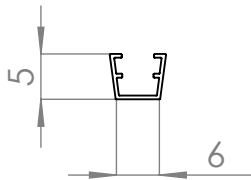

Perfil

Junquillo

	NOMBRE	FIRMA	FECHA	DESCRIPCIÓN: Vitrina NADIR Con tirador Posibilidad de pedir medidas especiales por encargo. Se puede insertar vidrio de 4mm.
DIBUJ.	AG		01/02/2023	
VERIF.	AG			
APROB.				
FABR.				
CALID.				Cantidad: 1 unidad

Verdú®

Cód. Artículo	Descripción	Material	Largo	Acabado
9081.161	Perfil	Aluminio	3m.	Plata mate
9081.162	Perfil	Aluminio	3m.	Negro mate
9081.155	Junquillo	plástico	3m.	Transparente

A4

www.verdustore.com

Peso