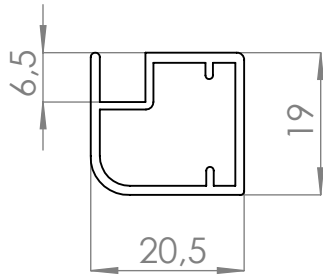

Perfil

Junquillo

	NOMBRE	FIRMA	FECHA	DESCRIPCIÓN: Vitrina NADIR Con tirador Posibilidad de pedir medidas especiales por encargo. Se puede insertar vidrio de 4mm.
DIBUJ.	AG		01/02/2023	
VERIF.	AG			
APROB.				
FABR.				
CALID.				Cantidad: 1 unidad

Verdú®

Cód. Artículo	Descripción	Material	Largo	Acabado
9081.161	Perfil	Aluminio	3m.	Plata mate
9081.162	Perfil	Aluminio	3m.	Negro mate
9081.155	Junquillo	plástico	3m.	Transparente

A4

www.verdustore.com

Peso

ESCALA:1:1

HOJA 1 DE 1