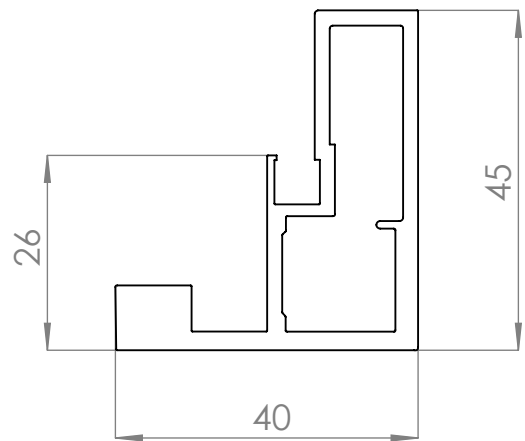

Perfil normal

Perfil con tirador

Código	Dimensión (L-A)	Material	Acabado
9081.301	698-298	aluminio	negro
9081.302	698-348	aluminio	negro
9081.303	698-398	aluminio	negro
9081.304	698-448	aluminio	negro
9081.305	698-498	aluminio	negro
9081.306	698-598	aluminio	negro
9081.307	898-298	aluminio	negro
9081.308	898-348	aluminio	negro
9081.309	898-398	aluminio	negro
9081.310	889-448	aluminio	negro
9081.311	898-498	aluminio	negro
9081.312	898-598	aluminio	negro
9081.313	1498-298	aluminio	negro
9081.314	1498-348	aluminio	negro
9081.315	1498-398	aluminio	negro
9081.316	1498-448	aluminio	negro
9081.317	1498-498	aluminio	negro
9081.318	1498-598	aluminio	negro
9081.319	1998-298	aluminio	negro
9081.320	1998-348	aluminio	negro
9081.321	1998-398	aluminio	negro
9081.322	1998-448	aluminio	negro
9081.323	1998-498	aluminio	negro
9081.324	1998-598	aluminio	negro

	NOMBRE	FIRMA	FECHA	DESCRIPCIÓN: Vitrina IONA Posibilidad de pedir medidas especiales Se puede con vidrio de 4mm. Tipo de puerta Batiente y corredera.
DIBUJ.	AG		05/04/2022	
VERIF.	AG			
APROB.				
FABR.				
CALID.				
				Cantidad: 1 unidad
<a href="http://www.verdustore.com">www.verdustore.com</a>				Peso: .