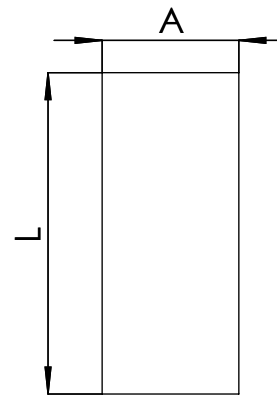

Perfil normal

Perfil con tirador

Código	Dimensión (L-A)	Material	Acabado
9081.301	698-298	aluminio	negro
9081.302	698-348	aluminio	negro
9081.303	698-398	aluminio	negro
9081.304	698-448	aluminio	negro
9081.305	698-498	aluminio	negro
9081.306	698-598	aluminio	negro
9081.307	898-298	aluminio	negro
9081.308	898-348	aluminio	negro
9081.309	898-398	aluminio	negro
9081.310	889-448	aluminio	negro
9081.311	898-498	aluminio	negro
9081.312	898-598	aluminio	negro
9081.313	1498-298	aluminio	negro
9081.314	1498-348	aluminio	negro
9081.315	1498-398	aluminio	negro
9081.316	1498-448	aluminio	negro
9081.317	1498-498	aluminio	negro
9081.318	1498-598	aluminio	negro
9081.319	1998-298	aluminio	negro
9081.320	1998-348	aluminio	negro
9081.321	1998-398	aluminio	negro
9081.322	1998-448	aluminio	negro
9081.323	1998-498	aluminio	negro
9081.324	1998-598	aluminio	negro

	NOMBRE	FIRMA	FECHA	DESCRIPCIÓN: Vitrina IONA Posibilidad de pedir medidas especiales Se puede con vidrio de 4mm. Tipo de puerta Batiente y corredera.
DIBUJ.	AG		05/04/2022	
VERIF.	AG			
APROB.				
FABR.				
CALID.				
				Cantidad: 1 unidad
<a href="http://www.verdustore.com">www.verdustore.com</a>				Peso: .

**Verdú®**

Cód. Artículo:	Acabado	Material									
ESCALA:1:1											
HOJA 1 DE 1											