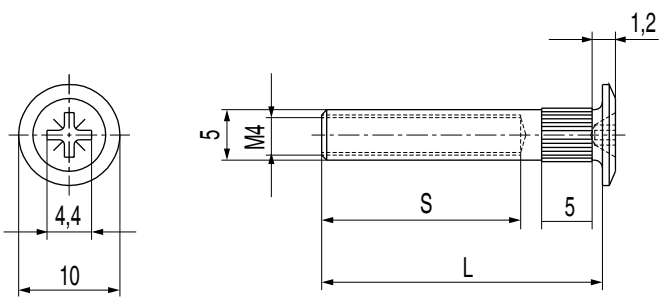

4 3 2 1

F

F

E

E

D

D

C

C

B

B