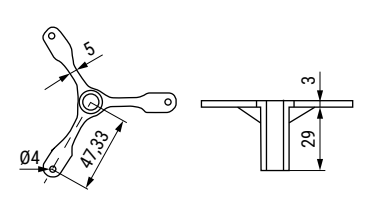

Base inferior 1 unidad

Base superior 1 unidad

Pieza central 15 unidades

Pinza 2 unidades

	NOMBRE	FIRMA	FECHA	DESCRIPCIÓN: Pasacable KELA Ø45 6 vias Gris para mesas Altura máx 800mm.
DIBUJ.	AG		23/04/2022	
VERIF.	AG			
APROB.				
FABR.				
CALID.				

Verdú®

Cód. Artículo:	Acabado	Material	
970.51	gris	plástico	
970.52	negro	plástico	

Cantidad: 1 kit
Unidades embalaje: 20 kit
Peso: 0,498kg

www.verdustore.com

ESCALA: HOJA 1 DE 1

A4