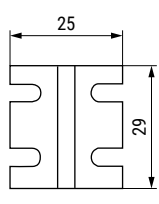

Base inferior 1 unidad

Base superior 1 unidad

Pieza central 15 unidades

Pinza 2 unidades

	NOMBRE	FIRMA	FECHA	DESCRIPCIÓN: Pasacable KELA Ø45 6 vias Gris para mesas Altura máx 800mm.
DIBUJ.	AG		23/04/2022	
VERIF.	AG			
APROB.				
FABR.				
CALID.				

Verdú®

Cód. Artículo:	Acabado	Material	
970.51	gris	plástico	
970.52	negro	plástico	

Cantidad: 1 kit
Unidades embalaje: 20 kit
Peso: 0,498kg

www.verdustore.com

ESCALA: HOJA 1 DE 1

A4