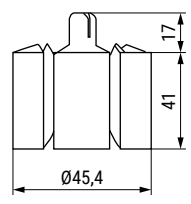

Base inferior 1 unidad

Base superior 1 unidad

Pieza central 15 unidades

Pinza 2 unidades

	NOMBRE	FIRMA	FECHA	DESCRIPCIÓN: Pasacable KELA Ø45 6 vias Gris para mesas Altura máx 800mm.
DIBUJ.	AG		23/04/2022	
VERIF.	AG			
APROB.				
FABR.				
CALID.				

Verdú®

Cód. Artículo:	Acabado	Material	
970.51	gris	plástico	
970.52	negro	plástico	

Cantidad: 1 kit
Unidades embalaje: 20 kit
Peso: 0,498kg

www.verdustore.com

ESCALA: HOJA 1 DE 1

A4