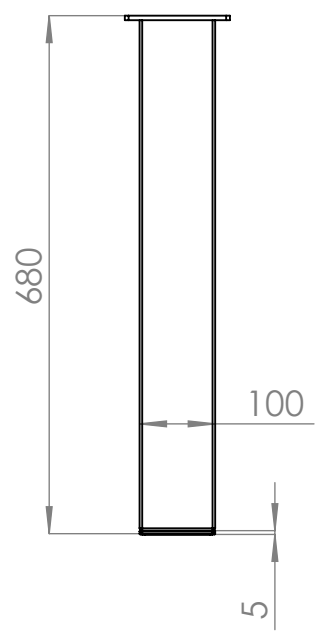

4 3 2 1

F
E
D
C
B
A

F
E
D
C
B
A

	NOMBRE	FIRMA	FECHA	DESCRIPCIÓN:
DIBUJ.	AG		30/04/2021	Pata de metal VEKA H68 100x40
VERIF.	AG			Valida con el bastidor POETTKER 1116.401
APROB.				Material: Hierro
FABR.				Acabado: Grafito
CALID.				Unidades envase: 1
				Unidades embalaje: 1
				Peso: 8kg

Verdú®

Código 996.12

ESCALA: 1:10

HOJA 1 DE 1

www.verdustore.com

A4

4 3 2 1