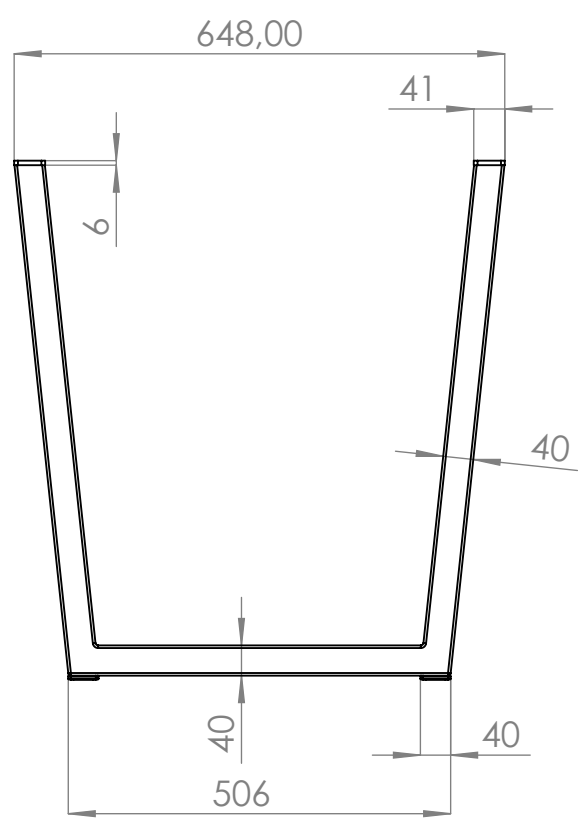

4 3 2 1

F
E
D
C
B
A

F
E
D
C
B
A

	NOMBRE	FIRMA	FECHA	DESCRIPCIÓN:
DIBUJ.	AG		30/04/2021	Pata de metal VEKA H68 100x40
VERIF.	AG			Valida con el bastidor POETTKER 1116.401
APROB.				Material: Hierro
FABR.				Acabado: Grafito
CALID.				Unidades envase: 1
				Unidades embalaje: 1
				Peso: 8kg

Verdú®

Código 996.12

ESCALA: 1:10

HOJA 1 DE 1

www.verdustore.com

A4

4 3 2 1