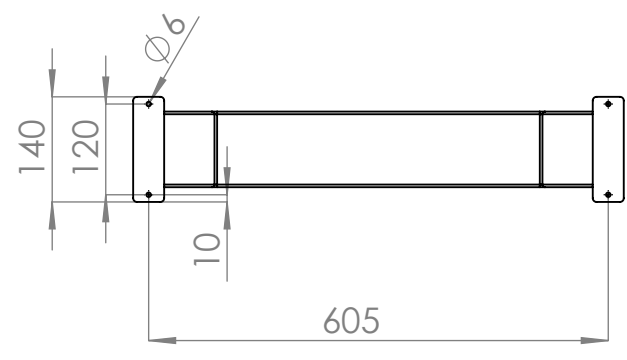

4 3 2 1

F
E
D
C
B
A

F
E
D
C
B
A

	NOMBRE	FIRMA	FECHA	DESCRIPCIÓN:
DIBUJ.	AG		30/04/2021	Pata de metal VEKA H68 100x40
VERIF.	AG			Valida con el bastidor POETTKER 1116.401
APROB.				Material: Hierro
FABR.				Acabado: Grafito
CALID.				Unidades envase: 1
				Unidades embalaje: 1
				Peso: 8kg

Verdú®

Código 996.12

ESCALA: 1:10

HOJA 1 DE 1

www.verdustore.com

A4

4 3 2 1