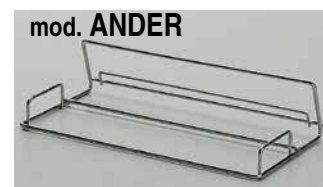

**AMIRA** Juego de barras H1000 para soporte zapatero fijo

Barras soporte AMIRA con 5 zapateros ANDER.

CODIGO	Longitud	Material	Acabado	
1008.1013	1000	hierro	gris	2

ANDER Soporte zapatero

CODIGO	Ancho	Alto	Fondo	Material	Acabado	
1008.1012	235	105	495	hierro	romo	3

ALBANO NEW-KIT Zapatero extraíble-extensible. Con guías de extracción total, con autocierre**GUÍAS INCLUIDAS**

Sujeción al costado.
Con guías de extracción total, zincadas, con sistema de autocierre.
Carga máxima 45kgs.

CODIGO	Medidas	Material	Acabado	
1008.2014	de 450 a 640mm.	hierro	romo	2
1008.2015	de 630 a 820mm.	hierro	romo	2
1008.2016	de 810 a 1000mm.	hierro	romo	2

Juego de Escuadras para fijación al frente incluidas.