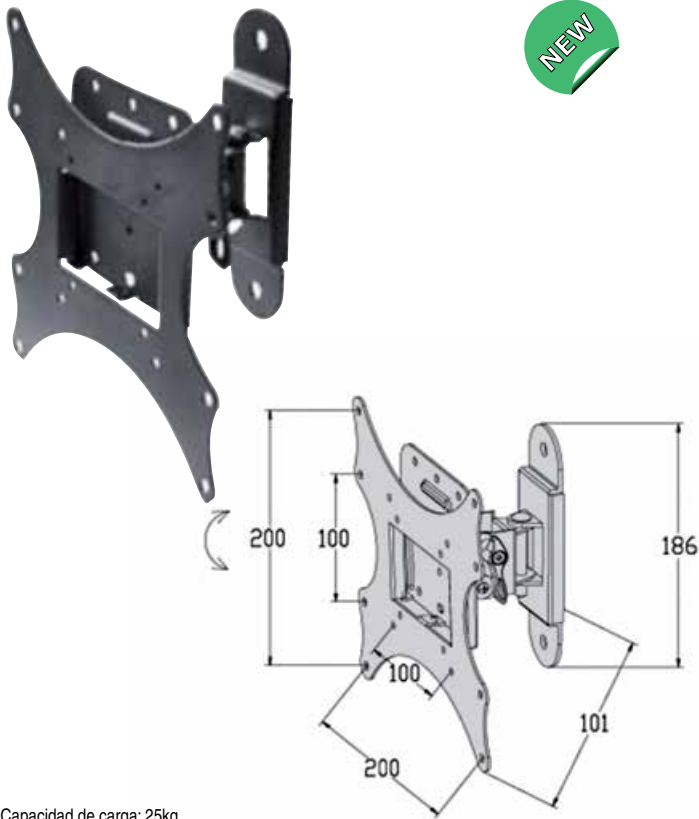

**DAHER** Soporte para TV. Brazo corto móvil  
Para TV de 13" a 37"

• Capacidad de carga: 25kg.

CODIGO	Pulgadas	Material	Acabado	
99.4	13"-37"	hierro	negro	12

**AVIANO** Soporte para TV. Brazo largo  
Para TV de 13" a 30"

• Capacidad de carga: 20kg.

CODIGO	Pulgadas	Material	Acabado	
3520.142	13"-30"	hierro	negro	12

**FREDDY** Soporte para televisión. Plegable  
Para TV de 13" a 30"

• Capacidad de carga: 20kg.

CODIGO	Pulgadas	Material	Acabado	
3520.147	13"-30"	hierro	negro	12

**CLETO** Soporte para TV. Doble brazo  
Para TV de 13" a 27"

• Capacidad de carga: 15kg.

CODIGO	Pulgadas	Material	Acabado	
99.1	13"-27"	hierro	negro	12