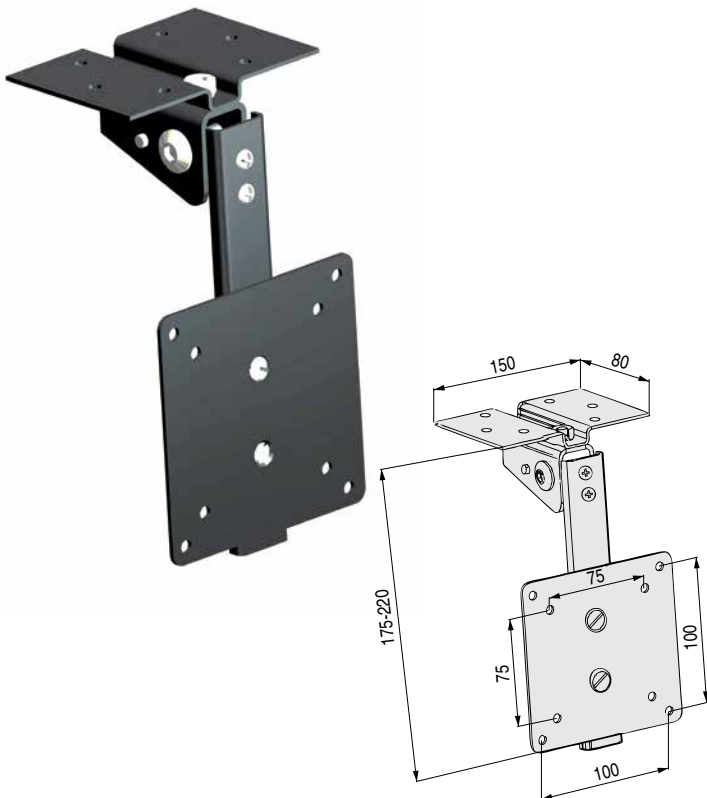

**DAHER** Soporte para TV. Brazo corto móvil  
Para TV de 13" a 37"

• Capacidad de carga: 25kg.

CODIGO	Pulgadas	Material	Acabado	
99.4	13"-37"	hierro	negro	12

**AVIANO** Soporte para TV. Brazo largo  
Para TV de 13" a 30"

• Capacidad de carga: 20kg.

CODIGO	Pulgadas	Material	Acabado	
3520.142	13"-30"	hierro	negro	12

**FREDDY** Soporte para televisión. Plegable  
Para TV de 13" a 30"

• Capacidad de carga: 20kg.

CODIGO	Pulgadas	Material	Acabado	
3520.147	13"-30"	hierro	negro	12

**CLETO** Soporte para TV. Doble brazo  
Para TV de 13" a 27"

• Capacidad de carga: 15kg.

CODIGO	Pulgadas	Material	Acabado	
99.1	13"-27"	hierro	negro	12