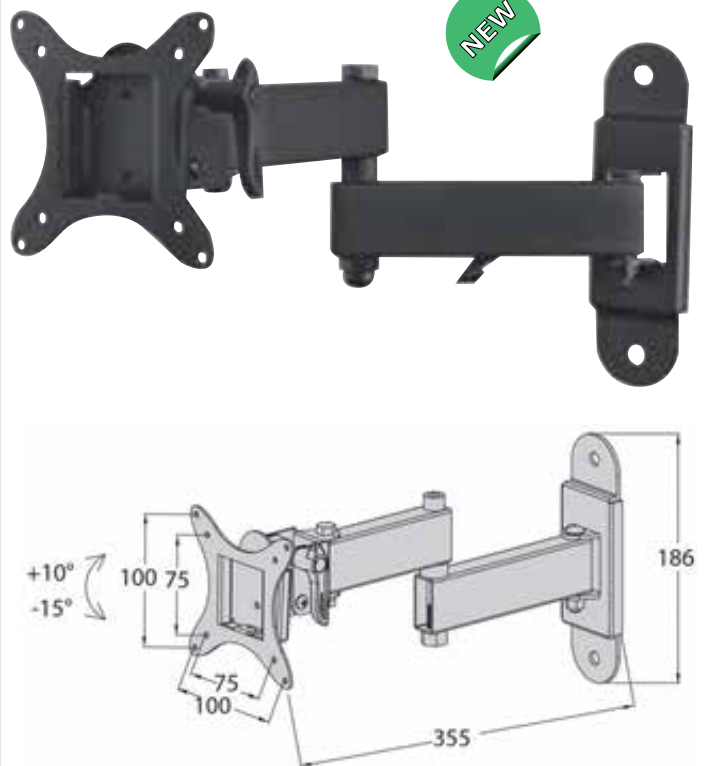

**DAHER** Soporte para TV. Brazo corto móvil  
Para TV de 13" a 37"

• Capacidad de carga: 25kg.

CODIGO	Pulgadas	Material	Acabado	
99.4	13"-37"	hierro	negro	12

**AVIANO** Soporte para TV. Brazo largo  
Para TV de 13" a 30"

• Capacidad de carga: 20kg.

CODIGO	Pulgadas	Material	Acabado	
3520.142	13"-30"	hierro	negro	12

**FREDDY** Soporte para televisión. Plegable  
Para TV de 13" a 30"

• Capacidad de carga: 20kg.

CODIGO	Pulgadas	Material	Acabado	
3520.147	13"-30"	hierro	negro	12

**CLETO** Soporte para TV. Doble brazo  
Para TV de 13" a 27"

• Capacidad de carga: 15kg.

CODIGO	Pulgadas	Material	Acabado	
99.1	13"-27"	hierro	negro	12