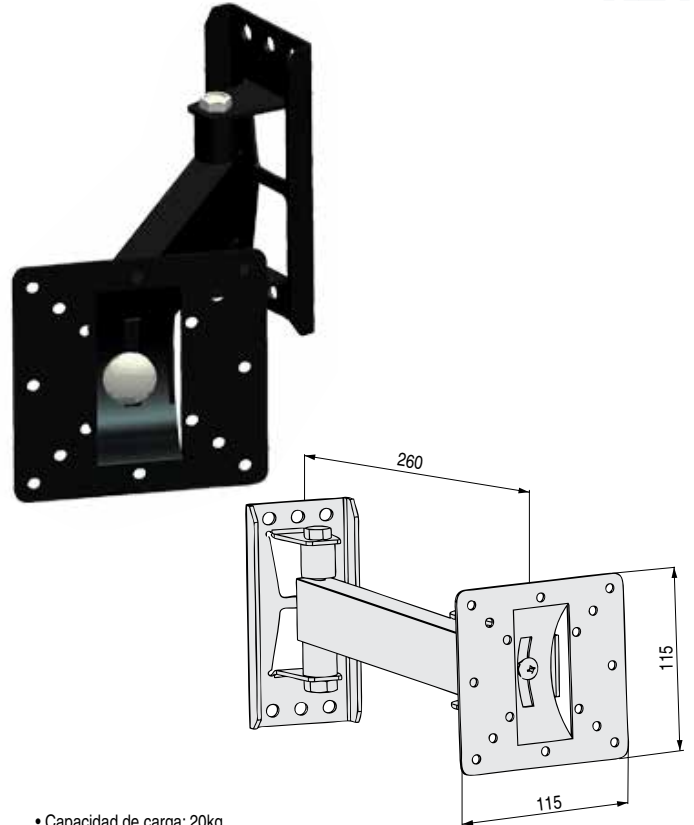

**DAHER** Soporte para TV. Brazo corto móvil  
Para TV de 13" a 37"

• Capacidad de carga: 25kg.

CODIGO	Pulgadas	Material	Acabado	
99.4	13"-37"	hierro	negro	12

**AVIANO** Soporte para TV. Brazo largo  
Para TV de 13" a 30"

• Capacidad de carga: 20kg.

CODIGO	Pulgadas	Material	Acabado	
3520.142	13"-30"	hierro	negro	12

**FREDDY** Soporte para televisión. Plegable  
Para TV de 13" a 30"

• Capacidad de carga: 20kg.

CODIGO	Pulgadas	Material	Acabado	
3520.147	13"-30"	hierro	negro	12

**CLETO** Soporte para TV. Doble brazo  
Para TV de 13" a 27"

• Capacidad de carga: 15kg.

CODIGO	Pulgadas	Material	Acabado	
99.1	13"-27"	hierro	negro	12