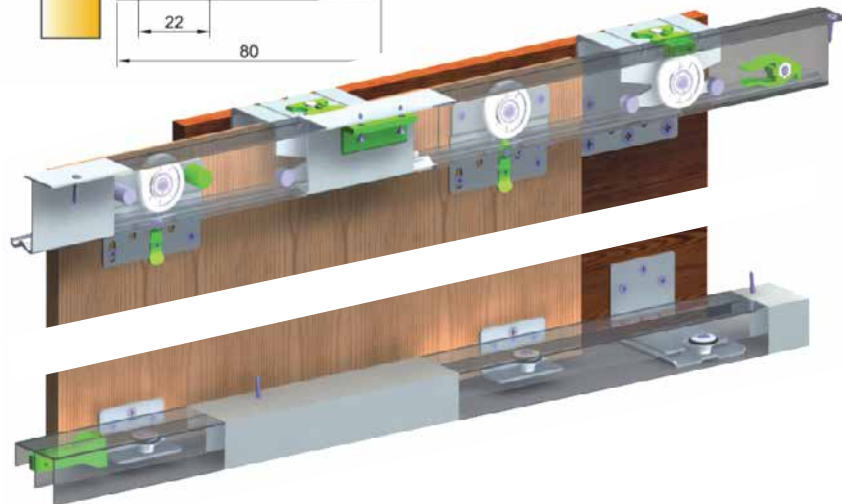

KIT DE HERRAJES COMPLETO PARA UN ARMARIO DE 2 PUERTAS: 1 EXTERNA Y 1 INTERNA

GUÍA ALUMINIO SUPERIOR
FRONTINO sup.

Cód.: 902.113
PLATA MATE

2mts.
1 barra de 2mts.

GUÍA ALUMINIO INFERIOR
FRONTINO inf.

Cód.: 902.112
PLATA MATE

2mts.
1 barra de 2mts.

FRONTINO

Kit 2 puertas

- (A)** Para puertas de grueso 21mm. queda una separación de 13mm.
- (B)** Para puertas de grueso 28mm. queda una separación de 6mm.
- (C)** Máxima separación 34mm.

FRONTINO 2 KIT DE HERRAJES COMPLETO PARA 2 PUERTAS. ENGANCHE FRONTAL
1 PUERTA EXTERNA Y 1 INTERNA.

CODIGO: 902.110

Elemento de deslizamiento superior externo con rodamiento.

2 piezas.

Elemento de deslizamiento inferior externo.

2 piezas.

Elemento de deslizamiento inferior interno

2 piezas.

Elemento de deslizamiento superior interno con rodamiento y topes.

1 pieza.

Elemento de deslizamiento superior interno con rodamiento.

1 pieza.