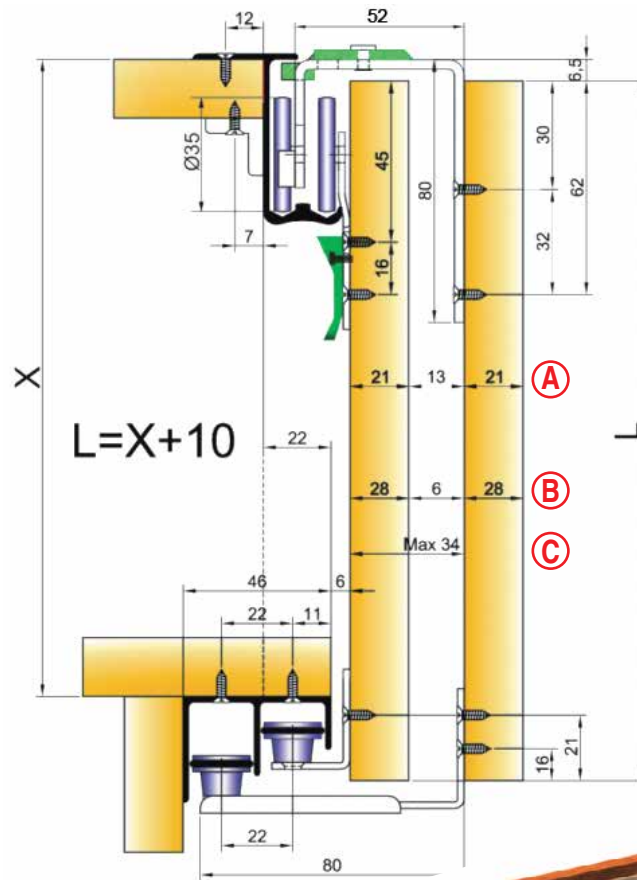

SERIE **FRONTINO 2** Corredoras de armarios para puertas. CARGA MÁXIMA 50kg. POR PUERTA
Sistema de ENGANCHE FRONTAL para 1 puerta interna y 1 puerta externa
Regulable, para espesor mínimo de 21 máximo de 28mm.

KIT DE HERRAJES COMPLETO PARA UN ARMARIO DE 2 PUERTAS: 1 EXTERNA Y 1 INTERNA

GUÍA ALUMINIO SUPERIOR
FRONTINO sup.

Cód.: 902.113
PLATA MATE

2mts.
1 barra de 2mts.

GUÍA ALUMINIO INFERIOR
FRONTINO inf.

Cód.: 902.112
PLATA MATE

2mts.
1 barra de 2mts.

FRONTINO

Kit 2 puertas

- (A)** Para puertas de grueso 21mm. queda una separación de 13mm.
- (B)** Para puertas de grueso 28mm. queda una separación de 6mm.
- (C)** Máxima separación 34mm.

2 piezas.

Elemento de deslizamiento inferior interno

2 piezas.

Elemento de deslizamiento superior interno con rodamiento y topes.

1 pieza.

Elemento de deslizamiento superior interno con rodamiento.

1 pieza.