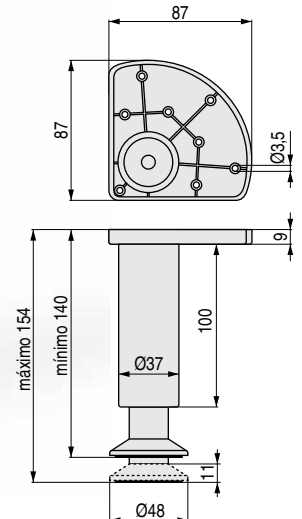

VASO Pata de plástico M8
H65

CODIGO	Material	Acabado	
1037.2	plástico	chromo	100
1037.3	plástico	chromo RAL 9006	125
1037.4	plástico	cerezo	125

NERI Pata de plástico regulable
Altura regulable: mín. 125mm./máx. 132mm.

• Regulable de 125mm. a 132mm.

CODIGO	Material	Acabado	
9034.430	plástico	chromo RAL 9006	100
9034.431	plástico	plata brillo	100

SYSTEM 77 Pata de plástico regulable
Altura regulable: mín. 77mm./máx. 91mm.

• Con 14mm. de regulación en altura.

CODIGO	Material	Acabado	
9034.491	plástico	chromo RAL 9006	100

SYSTEM 140 Pata de plástico regulable
Altura regulable: mín. 140mm./máx. 154mm.

• Con 14mm. de regulación en altura.