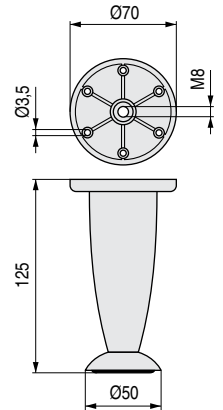

VASO Pata de plástico M8
H65

CODIGO	Material	Acabado	
1037.2	plástico	chromo	100
1037.3	plástico	chromo RAL 9006	125
1037.4	plástico	cerezo	125

NERI Pata de plástico regulable
Altura regulable: mín. 125mm./máx. 132mm.

• Regulable de 125mm. a 132mm.

CODIGO	Material	Acabado	
9034.430	plástico	chromo RAL 9006	100
9034.431	plástico	plata brillo	100

SYSTEM 77 Pata de plástico regulable
Altura regulable: mín. 77mm./máx. 91mm.

• Con 14mm. de regulación en altura.

CODIGO	Material	Acabado	
9034.491	plástico	chromo RAL 9006	100

SYSTEM 140 Pata de plástico regulable
Altura regulable: mín. 140mm./máx. 154mm.

• Con 14mm. de regulación en altura.