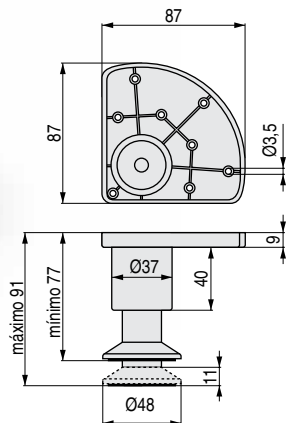

VASO Pata de plástico M8
H65

CODIGO	Material	Acabado	
1037.2	plástico	chromo	100
1037.3	plástico	chromo RAL 9006	125
1037.4	plástico	cerezo	125

NERI Pata de plástico regulable
Altura regulable: mín. 125mm./máx. 132mm.

• Regulable de 125mm. a 132mm.

CODIGO	Material	Acabado	
9034.430	plástico	chromo RAL 9006	100
9034.431	plástico	plata brillo	100

SYSTEM 77 Pata de plástico regulable
Altura regulable: mín. 77mm./máx. 91mm.

• Con 14mm. de regulación en altura.

CODIGO	Material	Acabado	
9034.491	plástico	chromo RAL 9006	100

SYSTEM 140 Pata de plástico regulable
Altura regulable: mín. 140mm./máx. 154mm.

• Con 14mm. de regulación en altura.