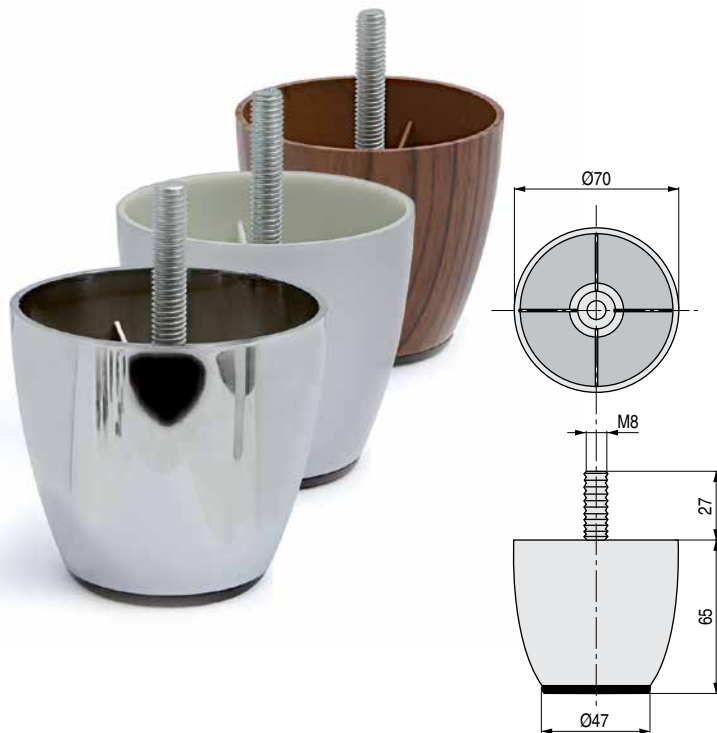

VASO Pata de plástico M8
H65

CODIGO	Material	Acabado	
1037.2	plástico	chromo	100
1037.3	plástico	chromo RAL 9006	125
1037.4	plástico	cerezo	125

NERI Pata de plástico regulable
Altura regulable: mín. 125mm./máx. 132mm.

• Regulable de 125mm. a 132mm.

CODIGO	Material	Acabado	
9034.430	plástico	chromo RAL 9006	100
9034.431	plástico	plata brillo	100

SYSTEM 77 Pata de plástico regulable
Altura regulable: mín. 77mm./máx. 91mm.

• Con 14mm. de regulación en altura.

CODIGO	Material	Acabado	
9034.491	plástico	chromo RAL 9006	100

SYSTEM 140 Pata de plástico regulable
Altura regulable: mín. 140mm./máx. 154mm.

• Con 14mm. de regulación en altura.