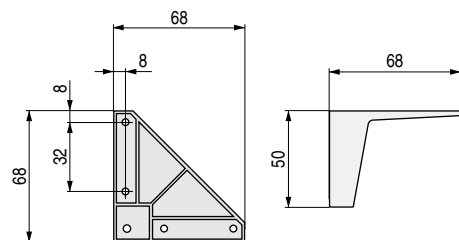

CODIGO	Material	Acabado	
1315.11	plástico	antracita	20