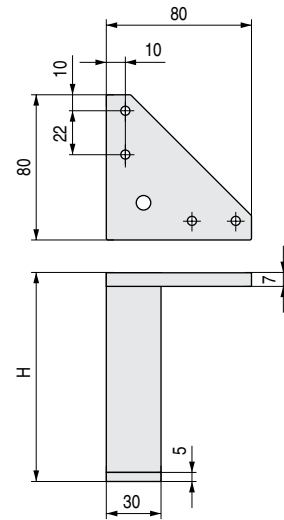

ALK®

VILLA 30 Pata de aluminio-plástico 30x30

CODIGO	H	Material	Acabado	
9080.103	60	aluminio-plástico	plata mate-gris	48
9080.104	80	aluminio-plástico	plata mate-gris	48
9080.105	100	aluminio-plástico	plata mate-gris	48
9080.106	120	aluminio-plástico	plata mate-gris	48
9080.107	180	aluminio-plástico	plata mate-gris	48
9080.108	60	aluminio-plástico	chromo	48
9080.109	80	aluminio-plástico	chromo	48
9080.110	100	aluminio-plástico	chromo	48
9080.111	120	aluminio-plástico	chromo	48
9080.112	180	aluminio-plástico	chromo	48

CUMBRE Pata de plástico 40x40

ALK®

CODIGO	H	Material	Acabado	
9080.99	100	plástico	chromo	100
9080.100	100	plástico	aluminio RAL 9006	100
9080.101	80	plástico	chromo	60
9080.102	80	plástico	aluminio RAL 9006	60