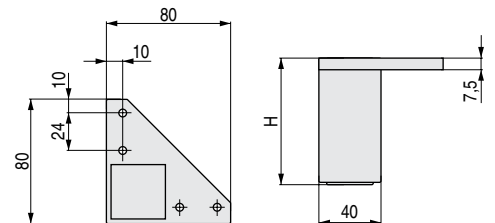

ALK®

VILLA 30 Pata de aluminio-plástico 30x30

CODIGO	H	Material	Acabado	
9080.103	60	aluminio-plástico	plata mate-gris	48
9080.104	80	aluminio-plástico	plata mate-gris	48
9080.105	100	aluminio-plástico	plata mate-gris	48
9080.106	120	aluminio-plástico	plata mate-gris	48
9080.107	180	aluminio-plástico	plata mate-gris	48
9080.108	60	aluminio-plástico	chromo	48
9080.109	80	aluminio-plástico	chromo	48
9080.110	100	aluminio-plástico	chromo	48
9080.111	120	aluminio-plástico	chromo	48
9080.112	180	aluminio-plástico	chromo	48

CUMBRE Pata de plástico 40x40

ALK®

CODIGO	H	Material	Acabado	
9080.99	100	plástico	chromo	100
9080.100	100	plástico	aluminio RAL 9006	100
9080.101	80	plástico	chromo	60
9080.102	80	plástico	aluminio RAL 9006	60