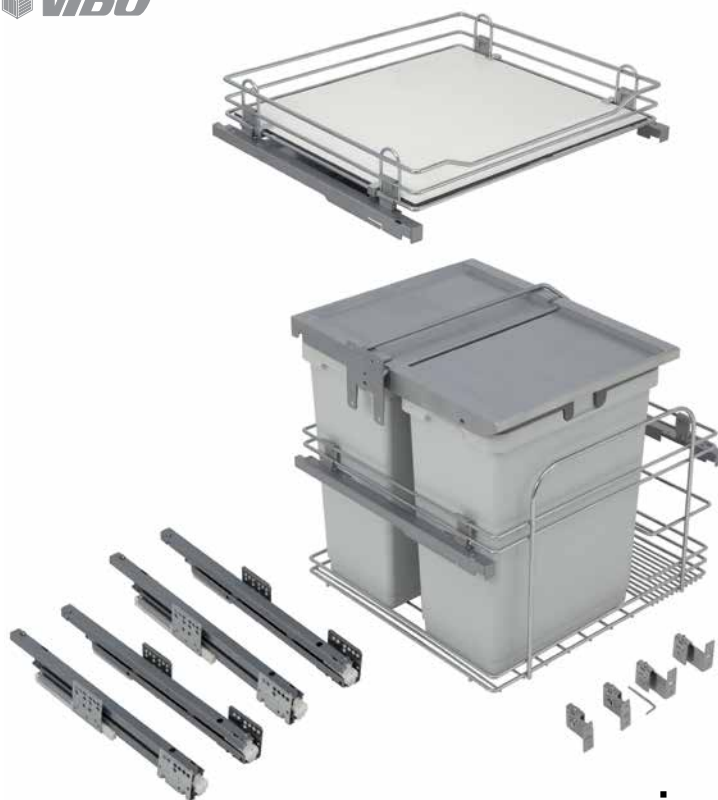

MAGNUM Módulo cubo basura y bandeja con guías extracción total, cierre amortiguado
Fijación de las guías a los costados del mueble. Fijación frontal de la puerta

Bandeja extraíble incluida
Con tapadera basculante

cierre
amortiguado

Imagen: Magnum 2-600 con espacio lateral portadetergentes

MAGNUM 2-450

2 contenedores 30L

Incluida bandeja extraíble superior de extracción total con cierre amortiguado.

Para mueble de 450

MAGNUM 2-600

2 contenedores 30L

Incluida bandeja extraíble superior de extracción total con cierre amortiguado.

Con espacio lateral portadetergentes.

Para mueble de 600

Sistema de cubos de basura + bandeja para muebles de 450 y 600mm.
Compuesto de: estructura de alambre cromo con guías Mepla de extracción total y cierre amortiguado. Con tapadera de plástico basculante fijada al interior del mueble. Bandeja superior con extracción total y cierre amortiguado, con fondo laminado. El mod. Magnum 2-600 dispone de un espacio lateral para portadetergentes. Contenedores de plástico de 30L, fácil y rápida extracción. Kit de 4 escuadras para fijación y regulación de la puerta incluidas. Instrucciones de montaje incluidas.

	CODIGO	Cubos	Mueble	Medidas			📦
				Ancho	Alto	Fondo	
MAGNUM 2-450	1419.216	2x30L	450	415/418	650	487	1
MAGNUM 2-600	1419.217	2x30L	600	564/568	650	487	1

Acabado CROMO BRILLO / GRIS