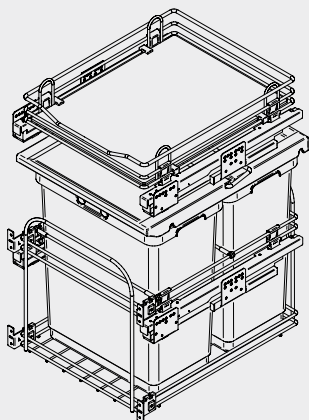

MAGNUM Módulo cubo basura y bandeja con guías extracción total, cierre amortiguado
Fijación de las guías a los costados del mueble. Fijación frontal de la puerta

Bandeja extraíble incluida
Con tapadera basculante

cierre
amortiguado

Imagen: Magnum 2-600 con espacio lateral portadetergentes

MAGNUM 2-450

2 contenedores 30L

Incluida bandeja extraíble superior de extracción total con cierre amortiguado.

Para mueble de 450

MAGNUM 2-600

2 contenedores 30L

Incluida bandeja extraíble superior de extracción total con cierre amortiguado.

Con espacio lateral portadetergentes.

Para mueble de 600

Sistema de cubos de basura + bandeja para muebles de 450 y 600mm.
Compuesto de: estructura de alambre cromo con guías Mepla de extracción total y cierre amortiguado. Con tapadera de plástico basculante fijada al interior del mueble. Bandeja superior con extracción total y cierre amortiguado, con fondo laminado. El mod. Magnum 2-600 dispone de un espacio lateral para portadetergentes. Contenedores de plástico de 30L, fácil y rápida extracción. Kit de 4 escuadras para fijación y regulación de la puerta incluidas. Instrucciones de montaje incluidas.