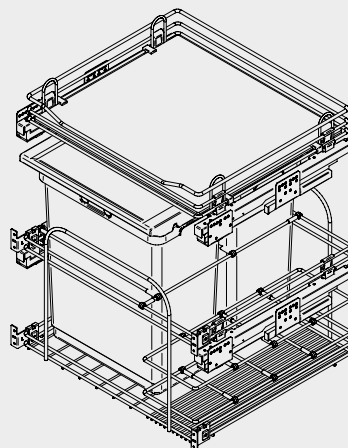

MAGNUM Módulo cubo basura y bandeja con guías extracción total, cierre amortiguado
Fijación de las guías a los costados del mueble. Fijación frontal de la puerta

Bandeja extraíble incluida
Con tapadera basculante

cierre
amortiguado

Imagen: Magnum 2-600 con espacio lateral portadetergentes

MAGNUM 2-450

2 contenedores 30L

Incluida bandeja extraíble superior de extracción total con cierre amortiguado.

Para mueble de 450

MAGNUM 2-600

2 contenedores 30L

Incluida bandeja extraíble superior de extracción total con cierre amortiguado.

Con espacio lateral portadetergentes.

Para mueble de 600

Sistema de cubos de basura + bandeja para muebles de 450 y 600mm.
Compuesto de: estructura de alambre cromo con guías Mepla de extracción total y cierre amortiguado. Con tapadera de plástico basculante fijada al interior del mueble. Bandeja superior con extracción total y cierre amortiguado, con fondo laminado. El mod. Magnum 2-600 dispone de un espacio lateral para portadetergentes. Contenedores de plástico de 30L, fácil y rápida extracción. Kit de 4 escuadras para fijación y regulación de la puerta incluidas. Instrucciones de montaje incluidas.