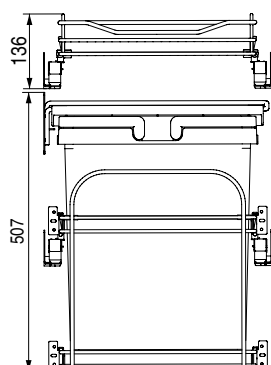

MAGNUM Módulo cubo basura y bandeja con guías extracción total, cierre amortiguado
Fijación de las guías a los costados del mueble. Fijación frontal de la puerta

Bandeja extraíble incluida
Con tapadera basculante

cierre
amortiguado

Imagen: Magnum 2-600 con espacio lateral portadetergentes

MAGNUM 2-450

2 contenedores 30L

Incluida bandeja extraíble superior de extracción total con cierre amortiguado.

Para mueble de 450

MAGNUM 2-600

2 contenedores 30L

Incluida bandeja extraíble superior de extracción total con cierre amortiguado.

Con espacio lateral portadetergentes.

Para mueble de 600

Sistema de cubos de basura + bandeja para muebles de 450 y 600mm.
Compuesto de: estructura de alambre cromo con guías Mepla de extracción total y cierre amortiguado. Con tapadera de plástico basculante fijada al interior del mueble. Bandeja superior con extracción total y cierre amortiguado, con fondo laminado. El mod. Magnum 2-600 dispone de un espacio lateral para portadetergentes. Contenedores de plástico de 30L, fácil y rápida extracción. Kit de 4 escuadras para fijación y regulación de la puerta incluidas. Instrucciones de montaje incluidas.

	CODIGO	Cubos	Mueble	Medidas			📦
				Ancho	Alto	Fondo	
MAGNUM 2-450	1419.216	2x30L	450	415/418	650	487	1
MAGNUM 2-600	1419.217	2x30L	600	564/568	650	487	1

Acabado CROMO BRILLO / GRIS