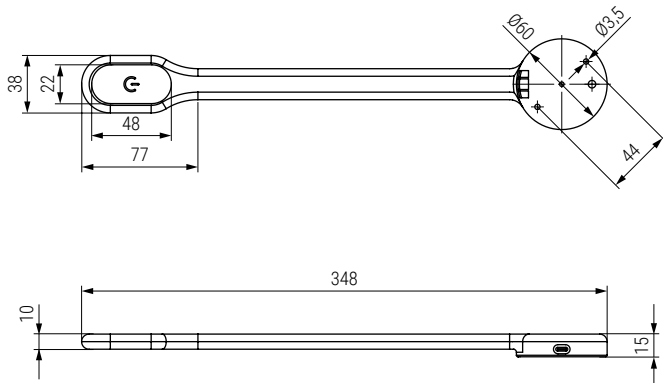

SAKE Lámpara flexo LED touch
Para solapar.

NUEVO
EN
CATALOGO

Hoja de montaje

LED 2,4W. 10-30V. DC
IP 20

- Transformador no incluido.
- Brazo flexible.
- La cabeza integra un interruptor ON/OFF regulable en intensidad, con dos opciones de iluminación: luz principal y luz secundaria de ambiente.
- Temperatura de color natural (4000 K).
- Ideal como luz de lectura.
- Cable de conexión de longitud de 1,45 metros con conexión JST.
- Instalación fácil y sencilla con tornillos.

CÓDIGO	Nº LED	Wattios	Tensión	Material	Acabado	
859.64	24	2,4W.	24V. DC	plástico	negro	1/25