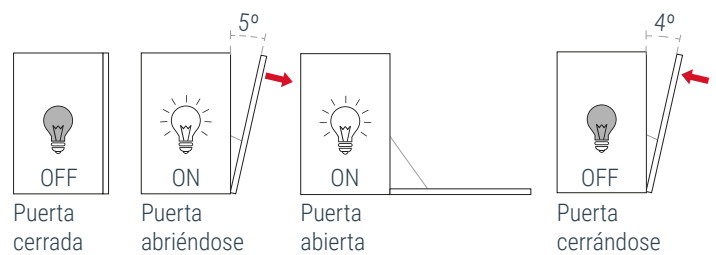

Complementos para iluminación integrada KIARO

El dispositivo de iluminación de KIARO puede suministrarse con tira de LED integrada o preparada para otros aparatos de iluminación ubicados dentro del armario.

CÓDIGO	Longitud	Material	Acabado	
504.478	200	plástico	blanco	1/12

CÓDIGO	Material	Acabado	
504.477	aluminio	gris	1/12

El mecanismo se puede suministrar con un dispositivo integrado que funciona como un interruptor on / off para la luz interna. Coordinado con la puerta que se abre y se cierra, agrega un ambiente hogareño y un toque de lujo.

CÓDIGO	Material	Acabado	
504.476	plástico	negro	1/12

CÓDIGO	Longitud	Material	Acabado	
504.425	550	aluminio	gris	1/12
504.426	550	aluminio	gris plomo	1/12

CÓDIGO	Material	Acabado	
504.427	aluminio	gris	1 kit
504.428	aluminio	gris plomo	1 kit