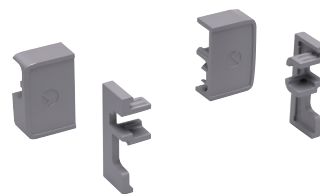

El mecanismo se puede suministrar con un dispositivo integrado que funciona como un interruptor on / off para la luz interna. Coordinado con la puerta que se abre y se cierra, agrega un ambiente hogareño y un toque de lujo.

CÓDIGO	Material	Acabado	
504.476	plástico	negro	1/12

Tapa embellecedora para led KIARO

CÓDIGO	Longitud	Material	Acabado	
504.425	550	aluminio	gris	1/12
504.426	550	aluminio	gris plomo	1/12

Tapetas fiales KIARO para perfil LED

CÓDIGO	Material	Acabado	
504.427	aluminio	gris	1 kit
504.428	aluminio	gris plomo	1 kit