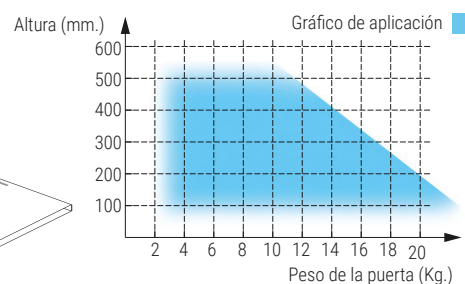

Instalación de mecanismo doble

Mecanismo

CÓDIGO	Material	Acabado	
504.421	acero-plástico	níquel	1 kit
504.422	acero-plástico	níquel-negro	1 kit

Perfil embellecedor

CÓDIGO	Longitud	Material	Acabado	
504.423	550	aluminio	níquel	1/12
504.424	550	aluminio	níquel-negro	1/12