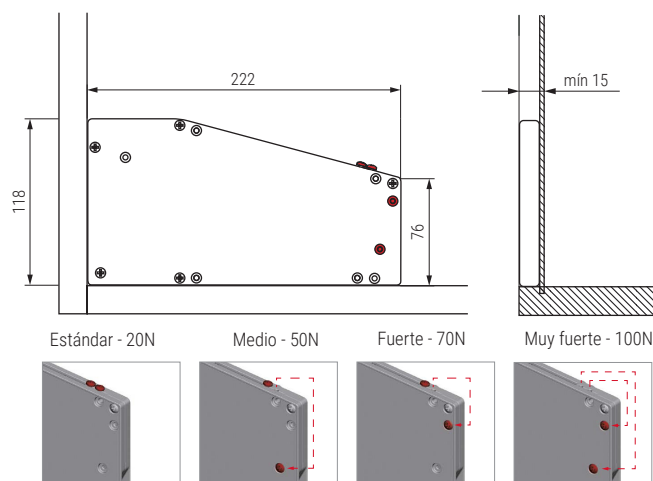

KIARO Sistema para apertura de puertas descendentes. APERTURA Y CIERRE SUAVE

Nuevo y revolucionario sistema de apertura para puertas abatibles KIARO, con múltiples funcionalidades y ventajas:

- **Mecanismo oculto.** Se coloca detrás de la traseza quedando totalmente invisible.
- **4 en 1.** Una sola referencia puede resolver cualquier tipo de puerta, peso y dimensión.
- **Sin mano.** Se puede instalar tanto en el lado derecho como en el izquierdo.
- **Compatible con K-Push Tech.** Especialmente diseñado para puertas sin tirador consiguiendo así el máximo diseño, elegancia y minimalismo.
- **Iluminación integrada.** Valido también para ser instalado con o sin iluminación led.

Aconsejamos hacer pruebas técnicas.

Instalación de mecanismo simple

Instalación de mecanismo doble

Mecanismo

CÓDIGO	Material	Acabado	
504.421	acero-plástico	níquel	1 kit
504.422	acero-plástico	níquel-negro	1 kit

Perfil embellecedor

CÓDIGO	Longitud	Material	Acabado	
504.423	550	aluminio	níquel	1/12
504.424	550	aluminio	níquel-negro	1/12

Información y Complementos recomendados

Ficha técnica

Vídeo montaje

Complementos para iluminación integrada KIARO