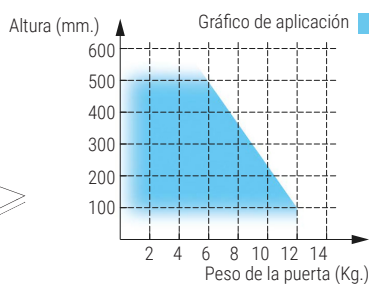

Aconsejamos hacer pruebas técnicas.

Instalación de mecanismo simple

Instalación de mecanismo doble

Mecanismo

CÓDIGO	Material	Acabado	
504.421	acero-plástico	níquel	1 kit
504.422	acero-plástico	níquel-negro	1 kit